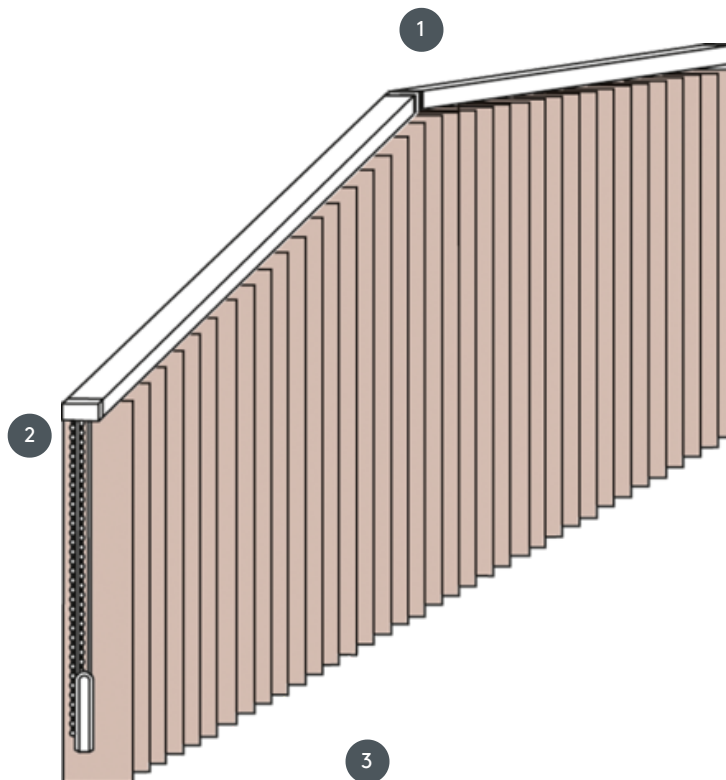

VERTIKALJALOUSIE VJ050-S

Vertikaljalousie komplette Anlage für die Montage an die Decke mit Befestigungsclips. Befestigungsträger für die Wandmontage gegen Aufzahlung.

- 1 Oberschienen in weiß matt, natur eloxiert, fenstergrau oder schwarz matt
- 2 2 Schnurzüge und Wendeketten in weiß, grau oder schwarz
- 3 unterer Abschluss mit Beschwerungsplatten

Montage

Decke, Wand oder Einbauprofil

max. Maße

Maße pro Anlage:

max. Schräge: 500 cm
max. Höhe: 300 cm
max. Steigung: 55°

Mechanikfarbe

weiß matt (RAL 9016)
aluminium natur eloxiert (E6-EV1)
fenstergrau struktur (RAL 7040)
schwarz matt struktur (RAL 9005)
RAL-Sonderlackierung auf Wunsch (gegen Aufzahlung)

Bedienung

mit Schnurzügen und Wendeketten (weiß, grau oder schwarz) zum Öffnen und Schließen immer außen