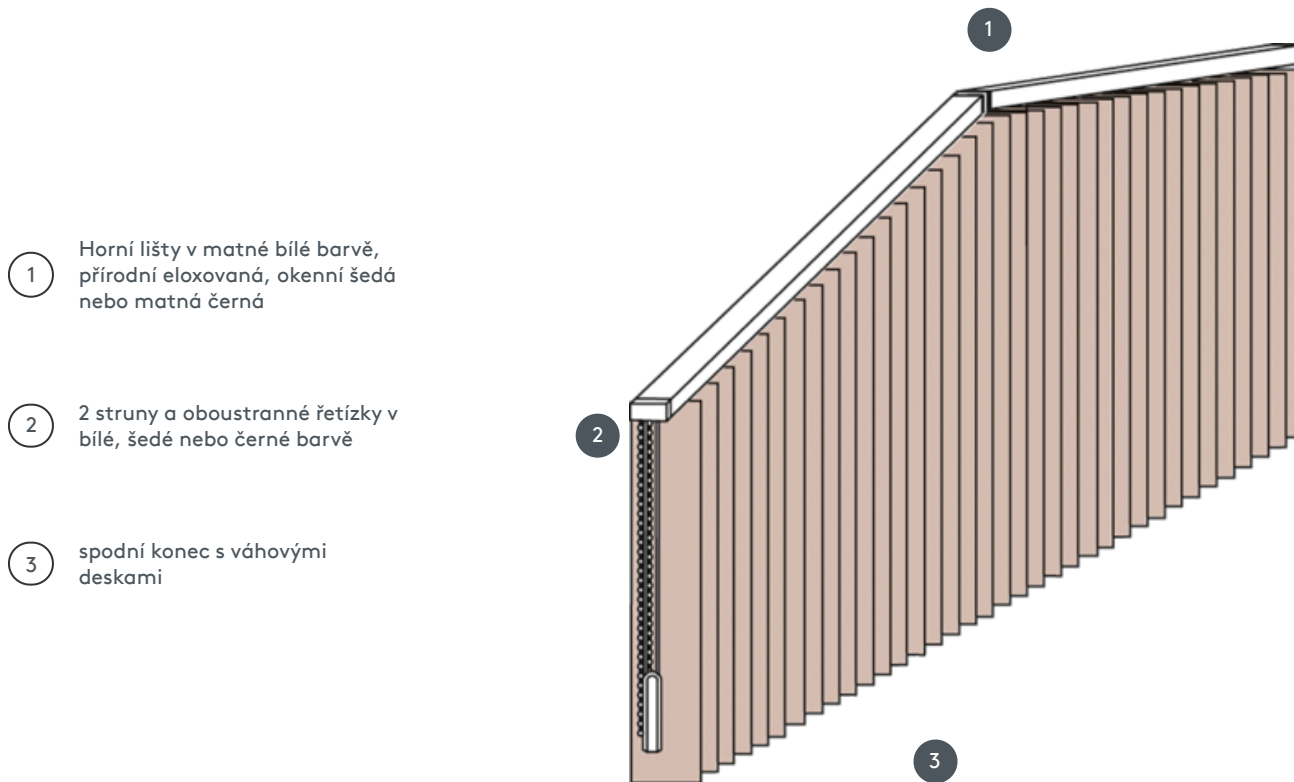

# VERTIKÁLNÍ ŽALUZIE VJ050-S

Kompletní systém vertikální žaluzie pro montáž na strop s montážními sponami. Montážní konzoly pro montáž na stěnu za příplatek.

1 Horní lišty v matné bílé barvě, přírodní eloxovaná, okenní šedá nebo matná černá

2 2 struny a oboustranné řetízky v bílé, šedé nebo černé barvě

3 spodní konec s váhovými deskami

## sdružování

strop, stěna nebo vestavěný profil

### Rozměry na systém:

max. sklon: 500 cm  
max. výška: 300 cm  
max. sklon: 55°