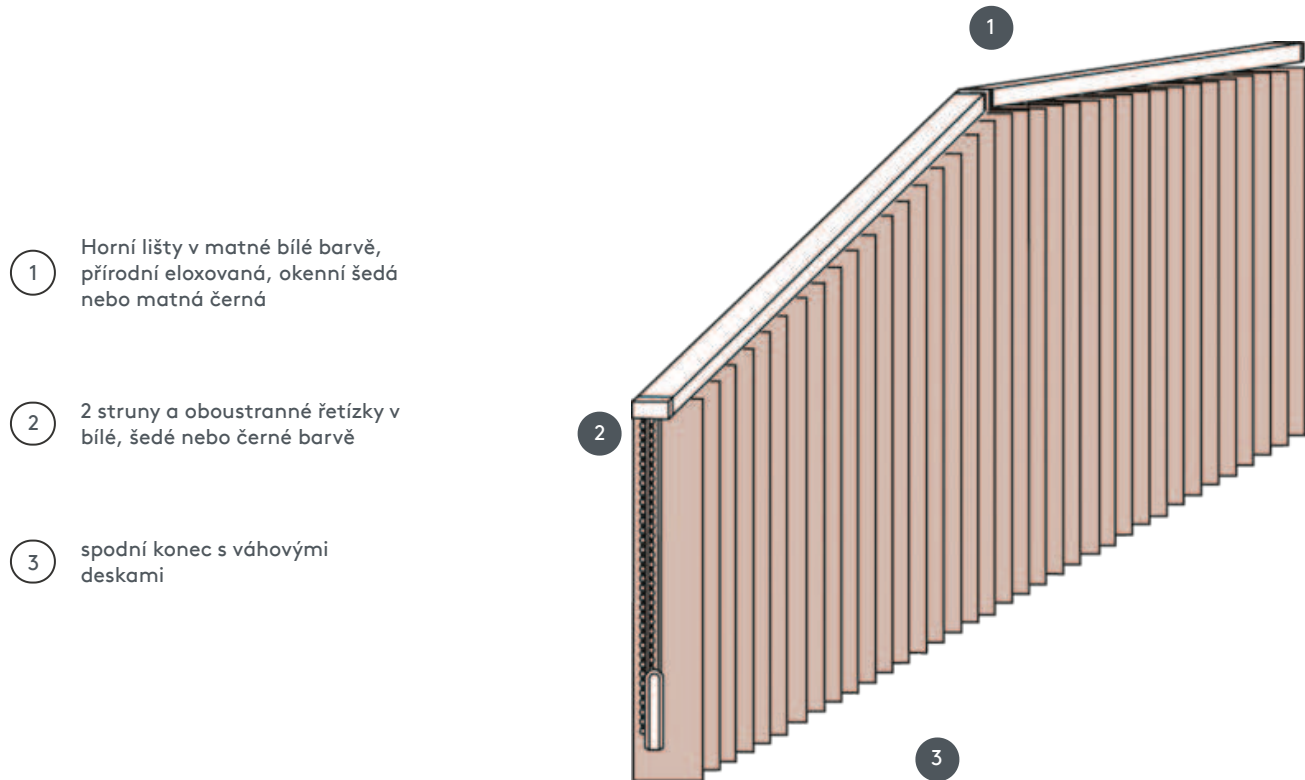

# VERTIKÁLNÍ ŽALUZIE VJ050-S

Kompletní systém vertikální žaluzie pro montáž na strop s montážními sponami. Montážní konzoly pro montáž na stěnu za příplatek.

1 Horní lišty v matné bílé barvě, přírodní eloxovaná, okenní šedá nebo matná černá

2 2 struny a oboustranné řetízky v bílé, šedé nebo černé barvě

3 spodní konec s váhovými deskami

## sdružování

strop, stěna nebo vestavěný profil

### Rozměry na systém:

max. sklon: 500 cm  
max. výška: 300 cm  
max. sklon: 55°