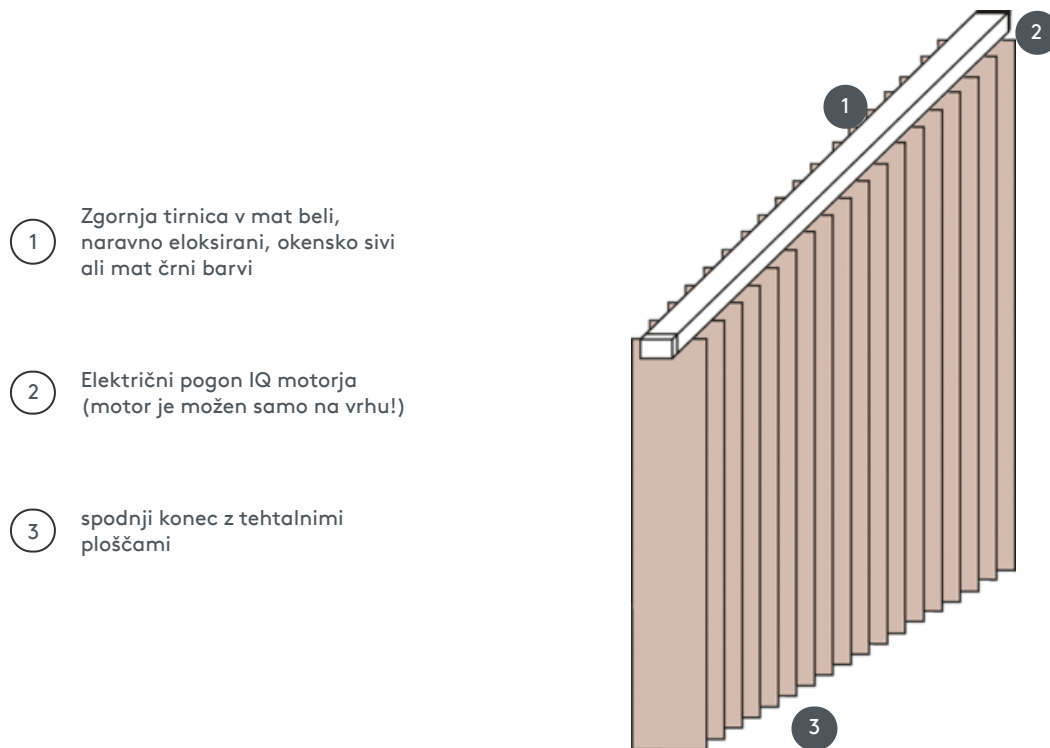

LAMELNE ZAVESE

VJ040-E

Navpična slepa celoten sistem za montažo na strop z montažnimi sponkami. Montažni nosilci za montažo na steno z doplačilom.

- 1 Zgornja tirnica v mat beli, naravno eloksirani, okensko sivi ali mat črni barvi
- 2 Električni pogon IQ motorja (motor je možen samo na vrhu!)
- 3 spodnji konec z tehtalnimi ploščami

naključno

stropni, stenski ali vgrajeni profil

maks. masa

maks. naklon: 500 cm
maks. višina: 300 cm
maks. naklon: 55°

Mehanska barva

mat bela (RAL 9016)
naravni eloksirani aluminij (E6-EV1)
Okenska siva struktura (RAL 7040)
mat črna struktura (RAL 9005)
RAL posebna slika na zahtevo (z doplačilom)