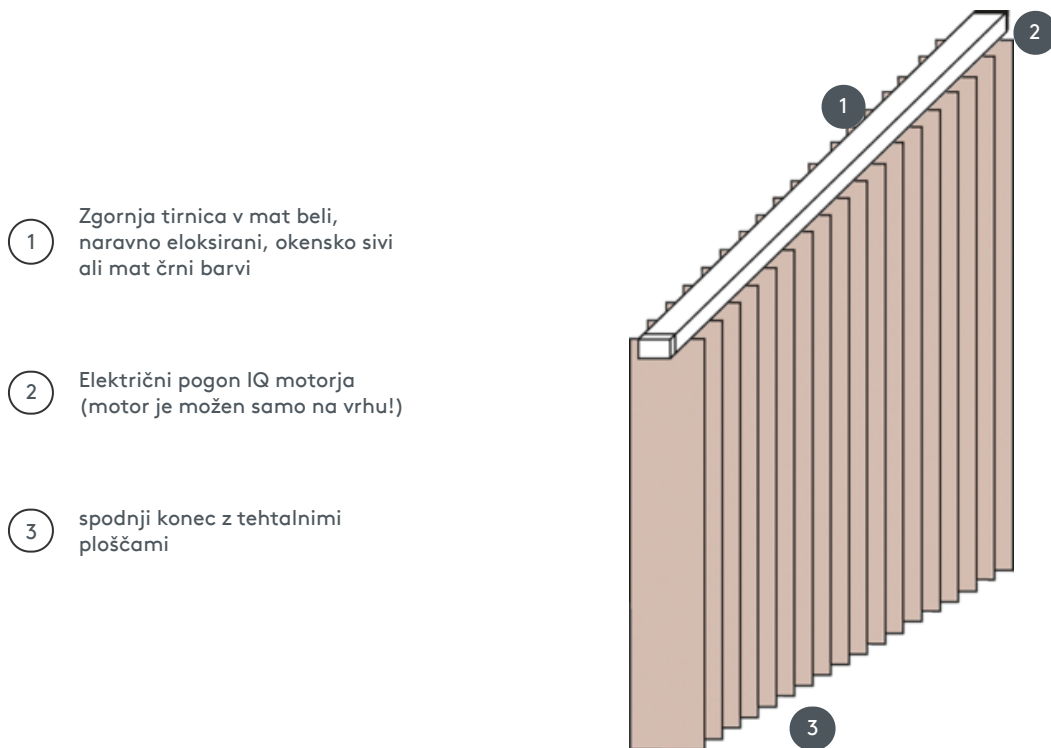

# NAVPIČNE ŽALUZIJE VJ040-E

Navpična slepa celoten sistem za montažo na strop z montažnimi sponkami. Montažni nosilci za montažo na steno z doplačilom.

- 1 Zgornja tirnica v mat beli, naravno eloksirani, okensko sivi ali mat črni barvi
- 2 Električni pogon IQ motorja (motor je možen samo na vrhu!)
- 3 spodnji konec z tehtalnimi ploščami

## naključno

stropni, stenski ali vgrajeni profil

## maks. masa

maks. naklon: 500 cm  
maks. višina: 300 cm  
maks. naklon: 55°