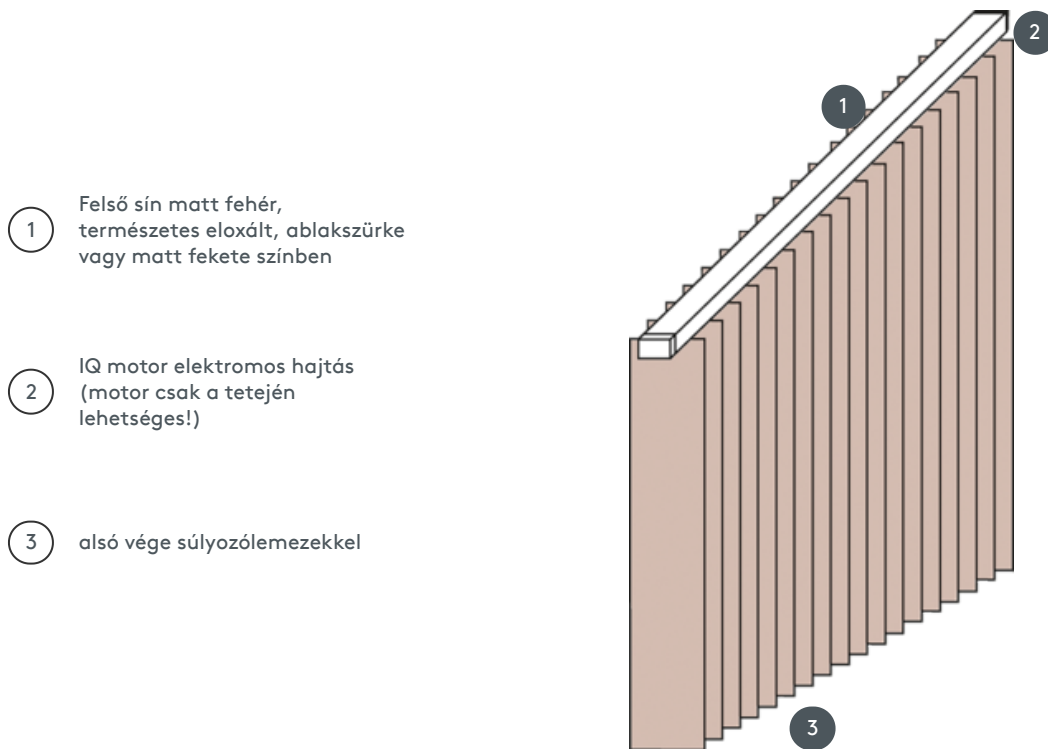

FÜGGŐLEGES REDŐNYÖK VJ040-E

Függőleges redőny komplett rendszer a mennyezetre szereléshez rögzítőkapcsokkal. Rögzítő konzolok falra szereléshez felár ellenében.

1 Felső sín matt fehér, természetes eloxált, ablakszürke vagy matt fekete színben

2 IQ motor elektromos hajtás (motor csak a tetején lehetséges!)

3 alsó vége súlyozólemezekkel

összhangban

mennyezet, fal vagy beépített profil

max. tömeg

max. lejtés: 500 cm
max. magasság: 300 cm
max. lejtés: 55°