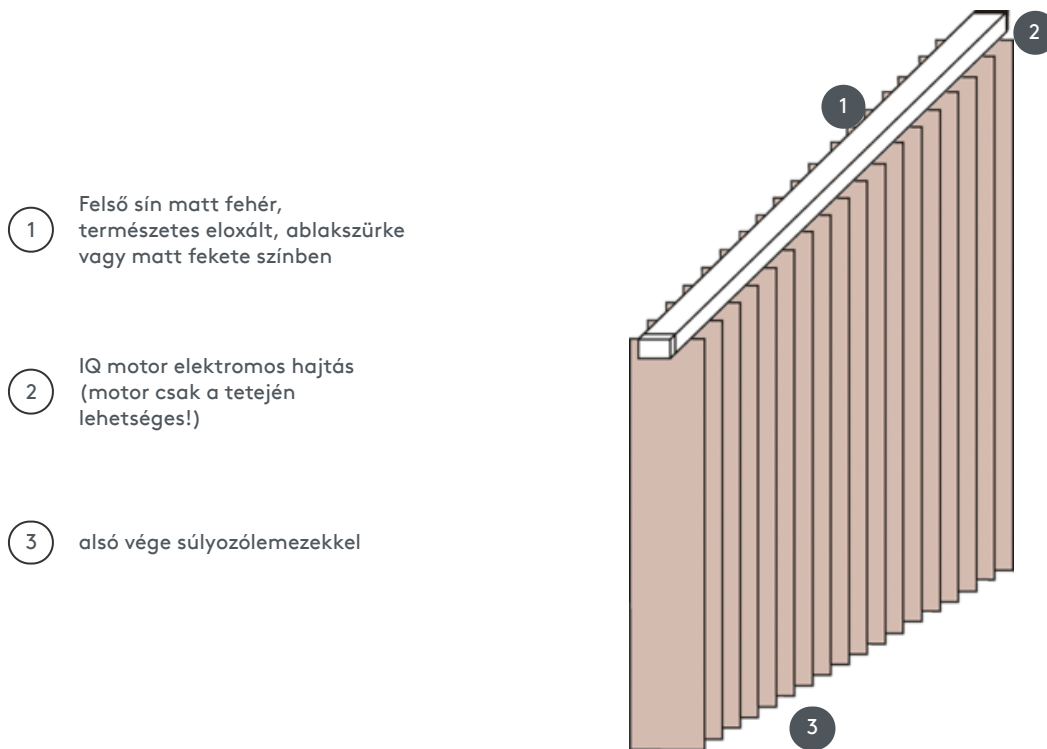

FÜGGŐLEGES REDŐNYÖK VJ040-E

Függőleges redőny komplett rendszer a mennyezetre szereléshez rögzítőkapcsokkal. Rögzítő konzolok falra szereléshez felár ellenében.

- 1 Felső sín matt fehér, természetes eloxált, ablakszürke vagy matt fekete színben
- 2 IQ motor elektromos hajtás (motor csak a tetején lehetséges!)
- 3 alsó vége súlyozólemezekkel

összhangban

mennyezet, fal vagy beépített profil

max. tömeg

max. lejtés: 500 cm
max. magasság: 300 cm
max. lejtés: 55°

Mechanikus szín

matt fehér (RAL 9016)
természetes eloxált alumínium (E6-EV1)
Ablakszürke szerkezet (RAL 7040)
matt fekete szerkezet (RAL 9005)
RAL különleges festmény kérésre (felár ellenében)