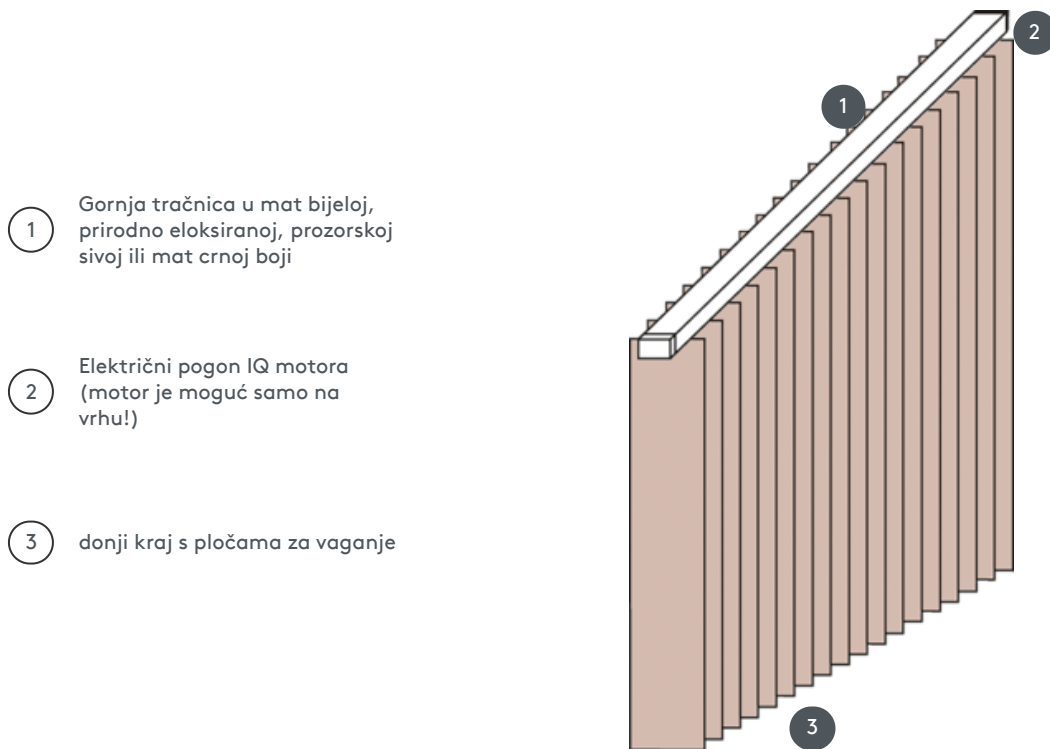

# VERTIKALNE ROLETE

## VJ040-E

Kompletni sustav vertikalnog slijepa za montažu na strop s montažnim kopčama. Montažni nosači za zidnu montažu uz dodatnu cijenu.

- 1 Gornja tračnica u mat bijeloj, prirodno eloksiranoj, prozorskoj sivoj ili mat crnoj boji
- 2 Električni pogon IQ motora (motor je moguć samo na vrhu!)
- 3 donji kraj s pločama za vaganje

### rassemblement

strop, zid ili ugrađeni profil