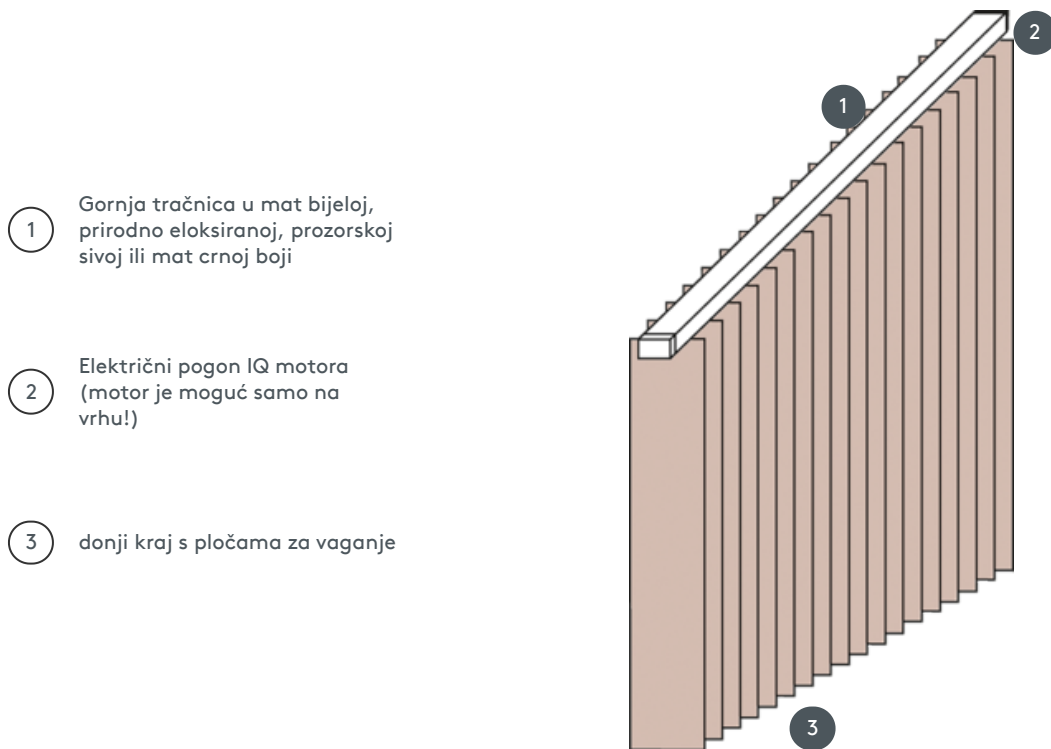

# VERTIKALNE ROLETE

## VJ040-E

Kompletni sustav vertikalnog slijepa za montažu na strop s montažnim kopčama. Montažni nosači za zidnu montažu uz dodatnu cijenu.

- 1 Gornja tračnica u mat bijeloj, prirodno eloksiranoj, prozorskoj sivoj ili mat crnoj boji
- 2 Električni pogon IQ motora (motor je moguć samo na vrhu!)
- 3 donji kraj s pločama za vaganje

### rassemblement

strop, zid ili ugrađeni profil