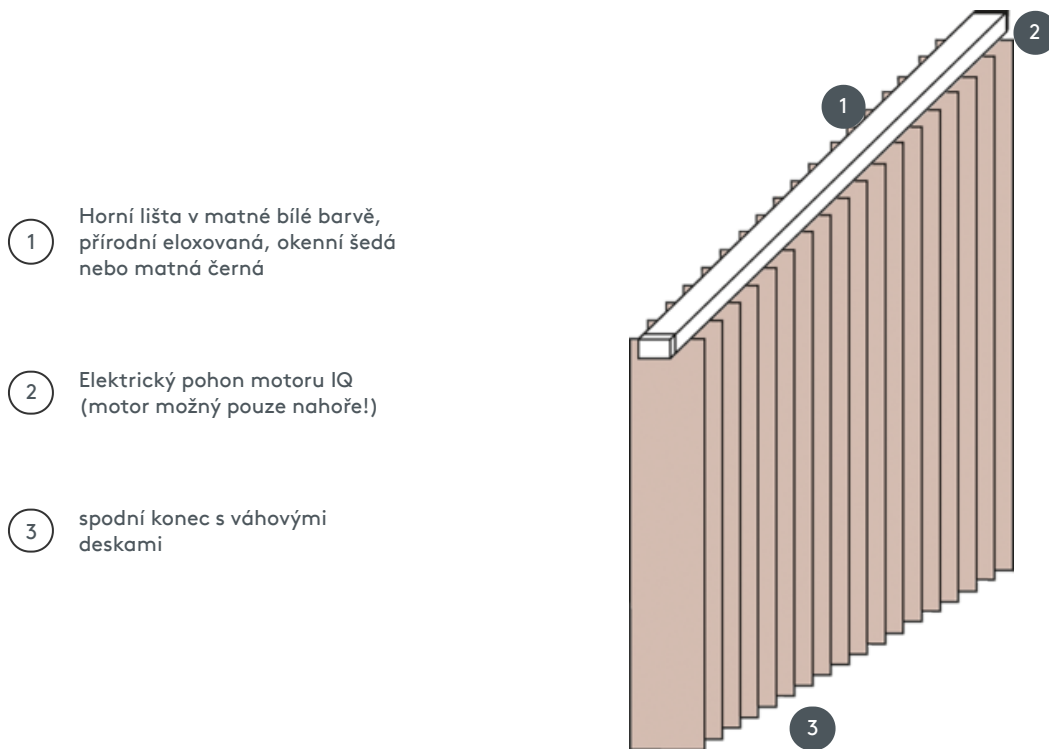

VERTIKÁLNÍ ŽALUZIE VJ040-E

Kompletní systém vertikální žaluzie pro montáž na strop s montážními sponami. Montážní konzoly pro montáž na stěnu za příplatek.

- 1 Horní lišta v matné bílé barvě, přírodní eloxovaná, okenní šedá nebo matná černá
- 2 Elektrický pohon motoru IQ (motor možný pouze nahoře!)
- 3 spodní konec s váhovými deskami

sdružování

strop, stěna nebo vestavěný profil

max. hmotnost

max. sklon: 500 cm
max. výška: 300 cm
max. sklon: 55°

Mechanická barva

matná bílá (RAL 9016)
přírodní eloxovaný hliník (E6-EV1)
Šedá konstrukce okna (RAL 7040)
matně černá struktura (RAL 9005)
Speciální lakování RAL na vyžádání (za příplatek)