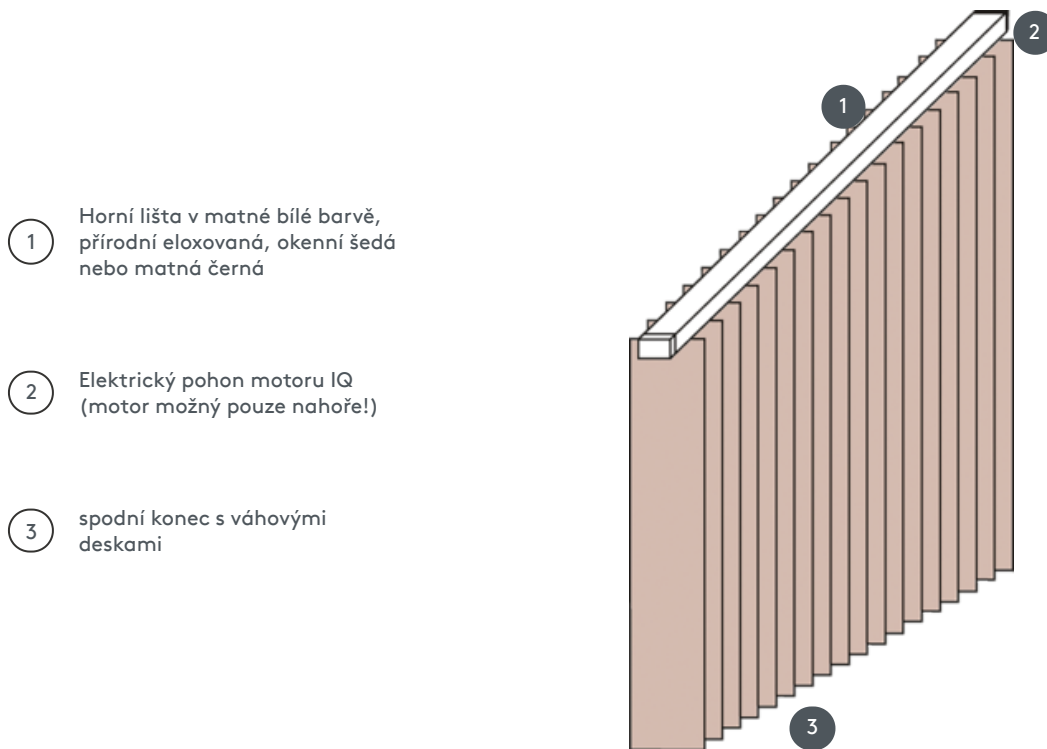

VERTIKÁLNÍ ŽALUZIE VJ040-E

Kompletní systém vertikální žaluzie pro montáž na strop s montážními sponami. Montážní konzoly pro montáž na stěnu za příplatek.

- 1 Horní lišta v matné bílé barvě, přírodní eloxovaná, okenní šedá nebo matná černá
- 2 Elektrický pohon motoru IQ (motor možný pouze nahoře!)
- 3 spodní konec s váhovými deskami

sdružování

strop, stěna nebo vestavěný profil

max. hmotnost

max. sklon: 500 cm
max. výška: 300 cm
max. sklon: 55°

Mechanická barva

matná bílá (RAL 9016)
přírodní eloxovaný hliník (E6-EV1)
Šedá konstrukce okna (RAL 7040)
matně černá struktura (RAL 9005)
Speciální lakování RAL na vyžádání (za příplatek)