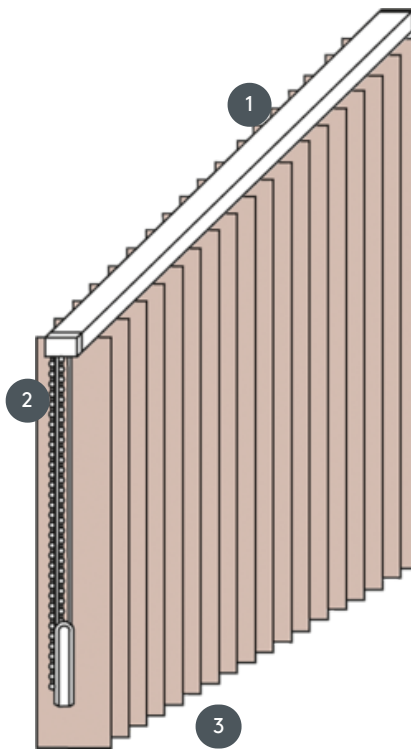

# NAVPIČNE ŽALUZIJE VJ040-S

Navpična slepa celoten sistem za montažo na strop z montažnimi sponkami. Montažni nosilci za montažo na steno z doplačilom.

- 1 Zgornja tirnica v mat beli, naravno eloksirani, okensko sivi ali mat črni barvi
- 2 Vrvica in reverzibilna veriga v beli, sivi ali črni barvi
- 3 spodnji konec z tehtalnimi ploščami

## naključno

stropni, stenski ali vgrajeni profil

## maks. masa

maks. naklon: 500 cm  
maks. višina: 300 cm  
maks. naklon: 55°

## natakar

z vrvico in reverzibilno verigo (bela, siva ali črna)  
bodisi levo ali desno