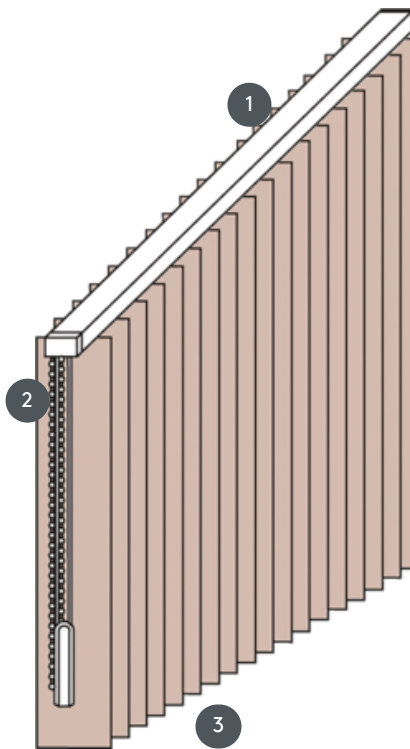

# LAMELNE ZAVESE

## VJ040-S

Navpična slepa celoten sistem za montažo na strop z montažnimi sponkami. Montažni nosilci za montažo na steno z doplačilom.

- 1 Zgornja tirnica v mat beli, naravno eloksirani, okensko sivi ali mat črni barvi
- 2 Vrvica in reverzibilna veriga v beli, sivi ali črni barvi
- 3 spodnji konec z tehtalnimi ploščami

### maks. masa

maks. naklon: 500 cm  
maks. višina: 300 cm  
maks. naklon: 55°

### natakar

z vrvico in reverzibilno verigo (bela, siva ali črna)  
bodisi levo ali desno