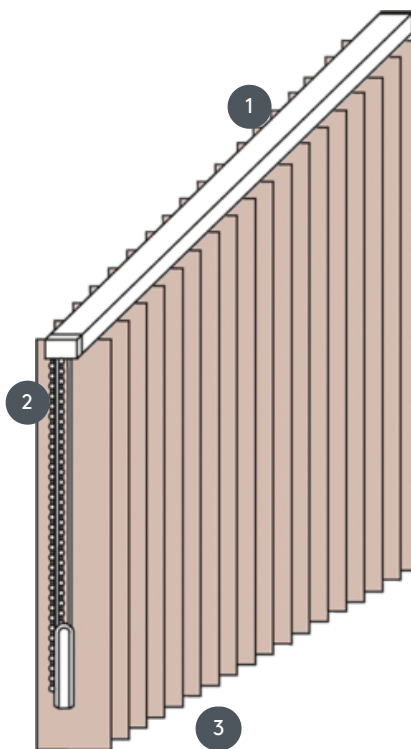

FÜGGŐLEGES REDŐNYÖK VJ040-S

Függőleges redőny komplett rendszer a mennyezetre szereléshez rögzítőkapcsokkal. Rögzítő konzolok falra szereléshez felár ellenében.

- 1 Felső sín matt fehér, természetes eloxált, ablakszürke vagy matt fekete színben
- 2 Húzósinór és visszafordítható lánc fehér, szürke vagy fekete színben
- 3 alsó vége súlyozólemezekkel

összhangban

mennyezet, fal vagy beépített profil

max. tömeg

max. lejtés: 500 cm
max. magasság: 300 cm
max. lejtés: 55°

Mechanikus szín

matt fehér (RAL 9016)
természetes eloxált alumínium (E6-EV1)
Ablakszürke szerkezet (RAL 7040)
matt fekete szerkezet (RAL 9005)
RAL különleges festmény kérésre (felár ellenében)

pincér

húzósinórral és visszafordítható láncsal (fehér, szürke vagy fekete)
balra vagy jobbra