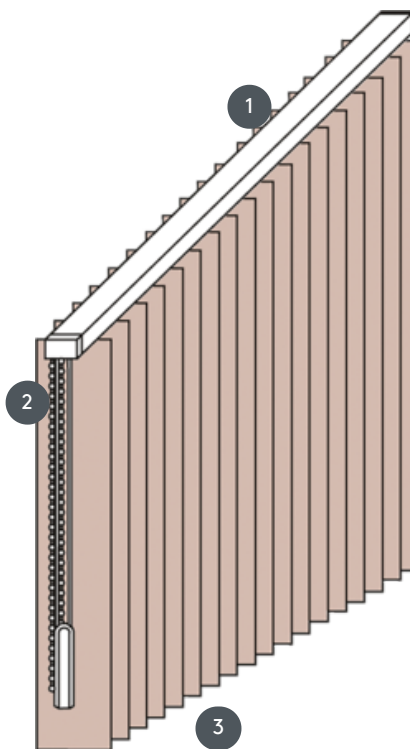

FÜGGŐLEGES REDŐNYÖK VJ040-S

Függőleges redőny komplett rendszer a mennyezetre szereléshez rögzítőkapcsokkal. Rögzítő konzolok falra szereléshez felár ellenében.

- 1 Felső sín matt fehér, természetes eloxált, ablakszürke vagy matt fekete színben
- 2 Húzósinór és visszafordítható lánc fehér, szürke vagy fekete színben
- 3 alsó vége súlyozólemezekkel

összhangban

mennyezet, fal vagy beépített profil

max. tömeg

max. lejtés: 500 cm
max. magasság: 300 cm
max. lejtés: 55°

Mechanikus szín

matt fehér (RAL 9016)
természetes eloxált alumínium (E6-EV1)
Ablakszürke szerkezet (RAL 7040)
matt fekete szerkezet (RAL 9005)
RAL különleges festmény kérésre (felár ellenében)

pincér

húzósinórral és visszafordítható láncsal (fehér, szürke vagy fekete)
balra vagy jobbra