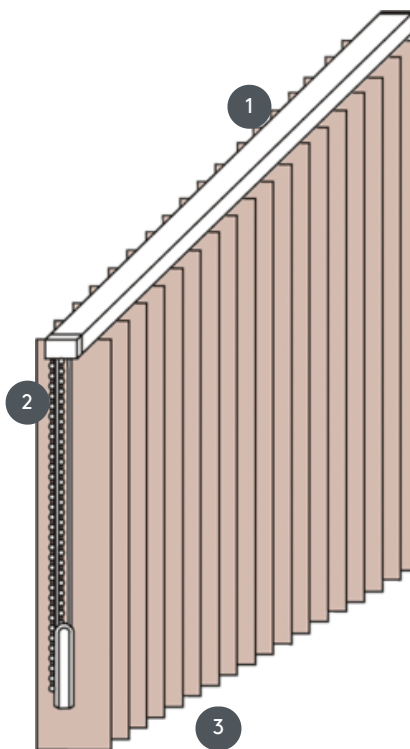

VERTIKALNE ROLETE VJ040-S

Kompletni sustav vertikalnog slijepa za montažu na strop s montažnim kopčama. Montažni nosači za zidnu montažu uz dodatnu cijenu.

- 1 Gornja tračnica u mat bijeloj, prirodno eloksiranoj, prozorskoj sivoj ili mat crnoj boji
- 2 Vezica i reverzibilni lanac u bijeloj, sivoj ili crnoj boji
- 3 donji kraj s pločama za vaganje

rassemblement

strop, zid ili ugrađeni profil

maks. masa

maks. nagib: 500 cm
maks. visina: 300 cm
maks. nagib: 55°

Mehanička boja

mat bijela (RAL 9016)
prirodni anodizirani
aluminij (E6-EV1)
Siva struktura prozora (RAL
7040)
mat crna struktura (RAL
9005)
RAL posebna slika na
zahtjev (uz nadoplatu)

konobar

s vezicom i reverzibilnim lancem
(bijeli, sivi ili crni)
bilo lijevo ili desno