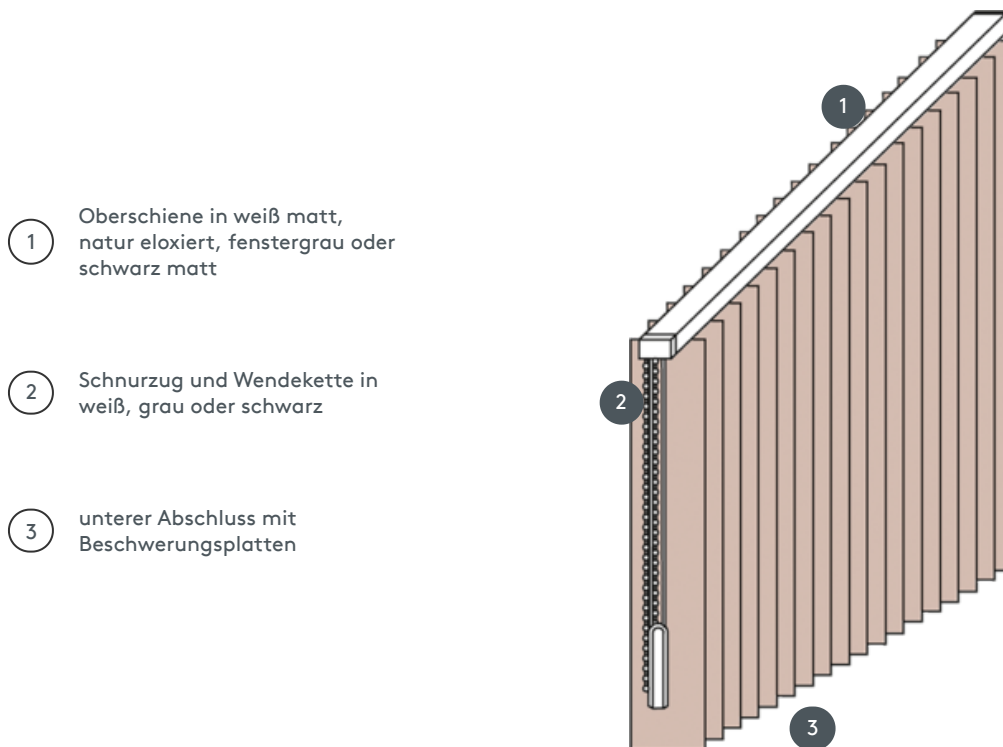

VERTIKALJALOUSIE VJ040-S

Vertikaljalousie komplette Anlage für die Montage an die Decke mit Befestigungsclips. Befestigungsträger für die Wandmontage gegen Aufzählung.

- 1 Oberschiene in weiß matt, natur eloxiert, fenstergrau oder schwarz matt
- 2 Schnurzug und Wendekette in weiß, grau oder schwarz
- 3 unterer Abschluss mit Beschwerungsplatten

Montage

Decke, Wand oder Einbauprofil

max. Maße

max. Schräge: 500 cm
max. Höhe: 300 cm
max. Steigung: 55°

Mechanikfarbe

weiß matt (RAL 9016)
aluminium natur eloxiert (E6-EV1)
fenstergrau struktur (RAL 7040)
schwarz matt struktur (RAL 9005)
RAL-Sonderlackierung auf Wunsch (gegen Aufzählung)

Bedienung

mit Schnurzug und Wendekette (weiß, grau oder schwarz) wahlweise links oder rechts