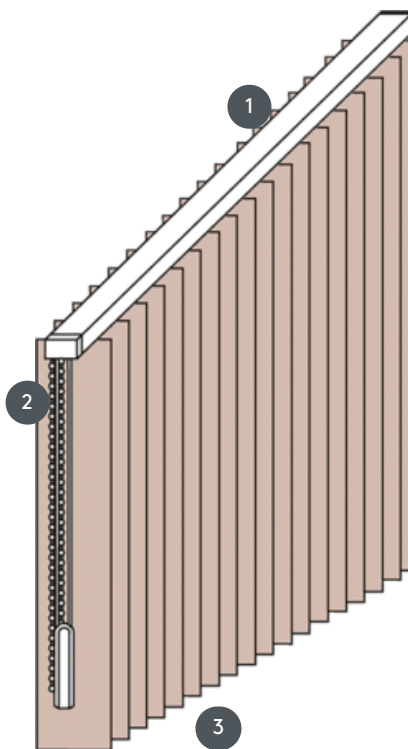

VERTIKÁLNÍ ŽALUZIE VJ040-S

Kompletní systém vertikální žaluzie pro montáž na strop s montážními sponami. Montážní konzoly pro montáž na stěnu za příplatek.

- 1 Horní lišta v matné bílé barvě, přírodní eloxovaná, okenní šedá nebo matná černá
- 2 Šňůrka a oboustranný řetízek v bílé, šedé nebo černé barvě
- 3 spodní konec s váhovými deskami

sdružování

strop, stěna nebo vestavěný profil

max. hmotnost

max. sklon: 500 cm
max. výška: 300 cm
max. sklon: 55°

Mechanická barva

matná bílá (RAL 9016)
přírodní eloxovaný hliník (E6-EV1)
Šedá konstrukce okna (RAL 7040)
matně černá struktura (RAL 9005)
Speciální lakování RAL na vyžádání (za příplatek)

číšník

se stahovací šňůrkou a oboustranným řetízkiem (bílá, šedá nebo černá)
buď vlevo nebo vpravo