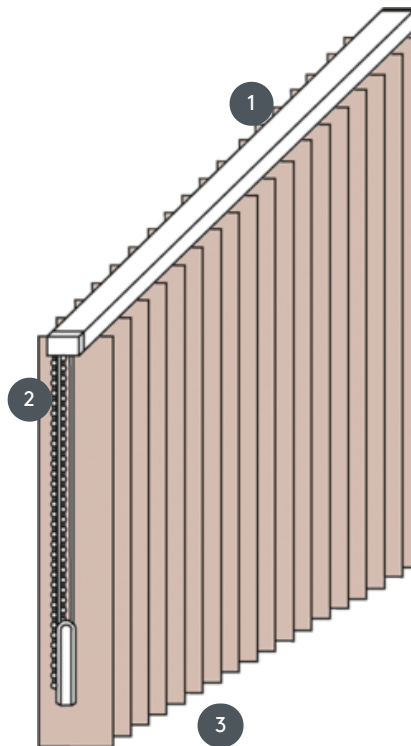

VERTIKÁLNÍ ŽALUZIE VJ040-S

Kompletní systém vertikální žaluzie pro montáž na strop s montážními sponami. Montážní konzoly pro montáž na stěnu za příplatek.

- 1 Horní lišta v matné bílé barvě, přírodní eloxovaná, okenní šedá nebo matná černá
- 2 Šňůrka a oboustranný řetízek v bílé, šedé nebo černé barvě
- 3 spodní konec s váhovými deskami

sdružování

strop, stěna nebo vestavěný profil

max. hmotnost

max. sklon: 500 cm
max. výška: 300 cm
max. sklon: 55°

Mechanická barva

matná bílá (RAL 9016)
přírodní eloxovaný hliník (E6-EV1)
Šedá konstrukce okna (RAL 7040)
matně černá struktura (RAL 9005)
Speciální lakování RAL na vyžádání (za příplatek)

číšník

se stahovací šňůrkou a oboustranným řetízkiem (bílá, šedá nebo černá)
buď vlevo nebo vpravo