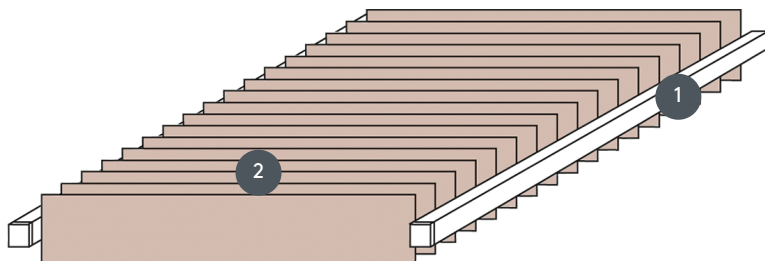

FÜGGŐLEGES REDŐNYÖK VJ025-E

Függőleges redőny komplett rendszer a résbe vagy annak elé történő beépítéshez rögzítőkapcsokkal. Rögzítő konzolok falra szereléshez felár ellenében.

1 Matt fehér, természetes eloxált, ablakszürke vagy matt fekete sínek

2 230 V-os villanymotor

összhangban

a résben vagy előtt

max. tömeg

max. szélesség: 450 cm
max. hosszúság: 200 cm
max. terület: 9 m²

Mechanikus szín

matt fehér (RAL 9016)
természetes eloxált
alumínium (E6-EV1)
Ablakszürke szerkezet (RAL
7040)
matt fekete szerkezet (RAL
9005)
RAL különleges festmény
kérésre (felár ellenében)