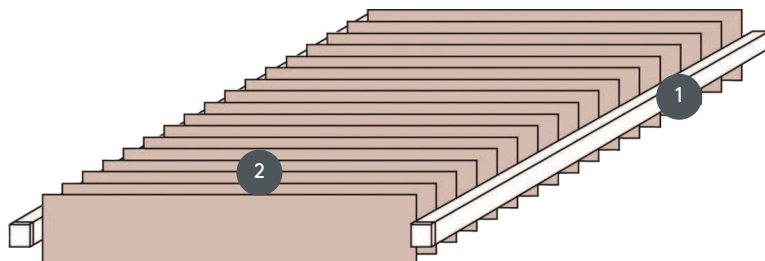

FÜGGŐLEGES REDŐNYÖK VJ025-E

Függőleges redőny komplett rendszer a résbe vagy annak elé történő beépítéshez rögzítőkapcsokkal. Rögzítő konzolok falra szereléshez felár ellenében.

1 Matt fehér, természetes eloxált, ablakszürke vagy matt fekete sínek

2 230 V-os villanymotor

összhangban

a résben vagy előtt

max. tömeg

max. szélesség: 450 cm
max. hosszúság: 200 cm
max. terület: 9 m²

Mechanikus szín

matt fehér (RAL 9016)
természetes eloxált
alumínium (E6-EV1)
Ablakszürke szerkezet (RAL
7040)
matt fekete szerkezet (RAL
9005)
RAL különleges festmény
kérésre (felár ellenében)