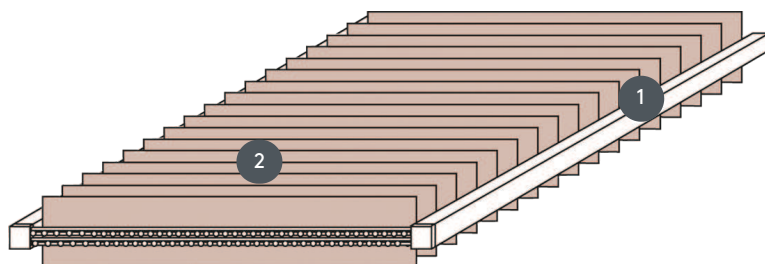

LAMELNE ZAVESE

VJ025-S

Vertikalni slepi kompletni sistem za vgradnjo v ali pred nišo z montažnimi sponkami. Montažni nosilci za montažo na steno z doplačilom.

1 Tirnice v mat beli, naravno eloksirani, okensko sivi ali mat črni barvi

2 Vrvica desno ali levo (pogled iz ptičje perspektive) možna reverzibilna veriga v beli, sivi ali črni barvi na vseh štirih straneh (pogled iz ptičje perspektive)

naključno

v ali pred nišo

maks. masa

maks. širina: 450 cm
maks. dolžina: 200 cm
maks. površina: 9 m²

Mehanska barva

mat bela (RAL 9016)
naravni eloksirani aluminij (E6-EV1)
Okenska siva struktura (RAL 7040)
mat črna struktura (RAL 9005)
RAL posebna slika na zahtevo (z doplačilom)

natakar

z vrvico in reverzibilno verigo (v beli, sivi ali črni barvi)