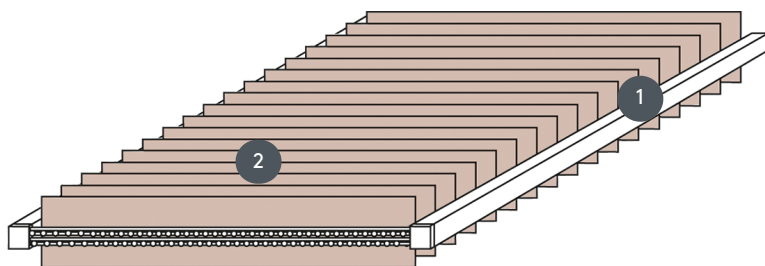

NAVPIČNE ŽALUZIJE VJ025-S

Vertikalni slepi kompletni sistem za vgradnjo v ali pred nišo z montažnimi sponkami. Montažni nosilci za montažo na steno z doplačilom.

1 Tirnice v mat beli, naravno eloksirani, okensko sivi ali mat črni barvi

2 Vrvica desno ali levo (pogled iz ptičje perspektive) možna reverzibilna veriga v beli, sivi ali črni barvi na vseh štirih straneh (pogled iz ptičje perspektive)

naključno

v ali pred nišo

maks. masa

maks. širina: 450 cm
maks. dolžina: 200 cm
maks. površina: 9 m²

Mehanska barva

mat bela (RAL 9016)
naravni eloksirani aluminij (E6-EV1)
Okenska siva struktura (RAL 7040)
mat črna struktura (RAL 9005)
RAL posebna slika na zahtevo (z doplačilom)

natakar

z vrvico in reverzibilno verigo (v beli, sivi ali črni barvi)