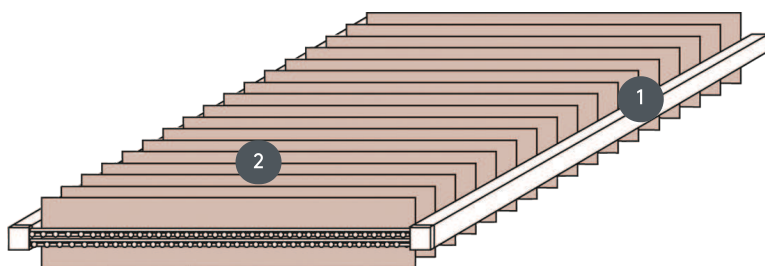

# SZALAGFÜGGÖNY VJ025-S

Függőleges redőny komplett rendszer a részbe vagy annak elé történő beépítéshez rögzítőkapcsokkal. Rögzítő konzolok falra szereléshez felár ellenében.

1 Matt fehér, természetes eloxált, ablakszürke vagy matt fekete sínek

2 Jobbra vagy balra húzószinór (madártávlatból) mindnégy oldalról fehér, szürke vagy fekete színű reverzibilis lánc lehetséges (madártávlatból)

## max. tömeg

max. szélesség: 450 cm  
max. hosszúság: 200 cm  
max. terület: 9 m<sup>2</sup>

## pincér

húzószinórral és visszafordítható  
láncsal (fehér, szürke vagy  
fekete színben)