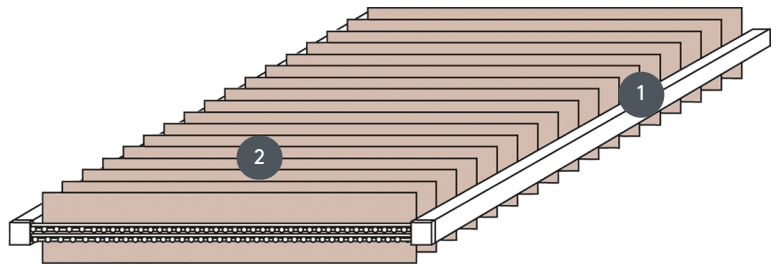

FÜGGŐLEGES REDŐNYÖK VJ025-S

Függőleges redőny komplett rendszer a részbe vagy annak elé történő beépítéshez rögzítőkapcsokkal. Rögzítő konzolok falra szereléshez felár ellenében.

1 Matt fehér, természetes eloxált, ablakszürke vagy matt fekete sínek

2 Jobbra vagy balra húzósinór (madártávlatból) mindnégy oldalról fehér, szürke vagy fekete színű reverzibilis lánc lehetséges (madártávlatból)

összhangban

a részben vagy előtt

max. tömeg

max. szélesség: 450 cm
max. hosszúság: 200 cm
max. terület: 9 m²

Mechanikus szín

matt fehér (RAL 9016)
természetes eloxált
alumínium (E6-EV1)
Ablakszürke szerkezet (RAL
7040)
matt fekete szerkezet (RAL
9005)
RAL különleges festmény
kérésre (felár ellenében)

pincér

húzósinórral és visszafordítható
láncsal (fehér, szürke vagy
fekete színben)