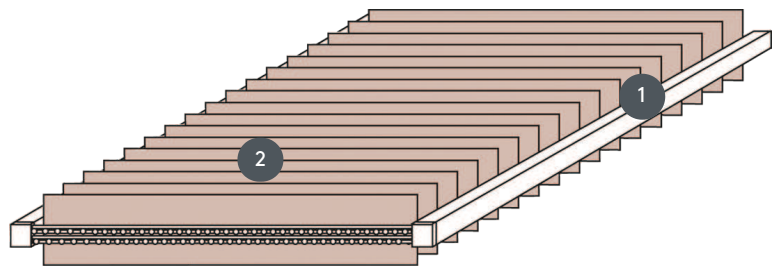

FÜGGŐLEGES REDŐNYÖK VJ025-S

Függőleges redőny komplett rendszer a részbe vagy annak elé történő beépítéshez rögzítőkapcsokkal. Rögzítő konzolok falra szereléshez felár ellenében.

1 Matt fehér, természetes eloxált, ablakszürke vagy matt fekete sínek

2 Jobbra vagy balra húzószinór (madártávlatból) mindnégy oldalról fehér, szürke vagy fekete színű reverzibilis lánc lehetséges (madártávlatból)

összhangban

a részben vagy előtt

max. tömeg

max. szélesség: 450 cm
max. hosszúság: 200 cm
max. terület: 9 m²