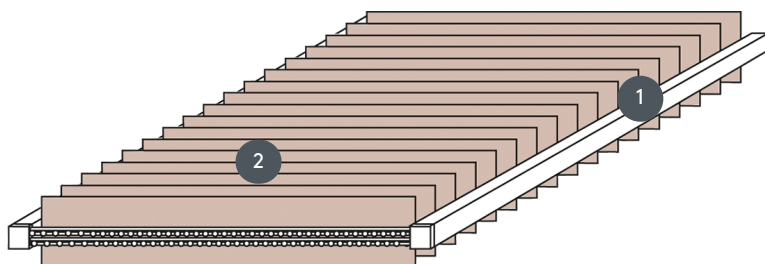

# VERTIKALNE ROLETE

## VJ025-S

Kompletni sustav vertikalnih slijepa za ugradnju u ili ispred niše s montažnim kopčama. Montažni nosači za zidnu montažu uz dodatnu cijenu.

- 1 Šine u mat bijeloj, prirodnoj anodiziranoj, prozorskoj sivoj ili mat crnoj boji
- 2 Vezica desno ili lijevo (pogled iz ptičje perspektive) reverzibilni lanac u bijeloj, sivoj ili crnoj boji moguć sa sve četiri strane (pogled iz ptičje perspektive)

### maks. masa

maks. širina: 450 cm  
maks. duljina: 200 cm  
maks. površina: 9 m<sup>2</sup>