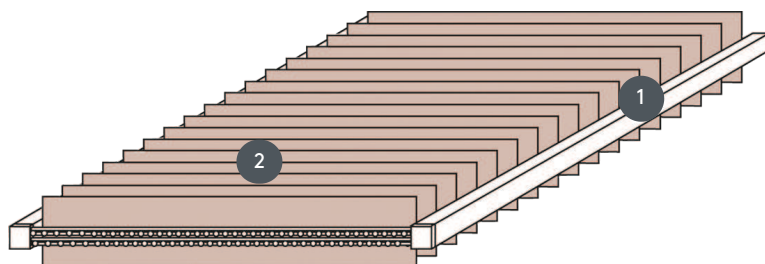

VERTIKALNE ROLETE

VJ025-S

Kompletni sustav vertikalnih slijepa za ugradnju u ili ispred niše s montažnim kopčama. Montažni nosači za zidnu montažu uz dodatnu cijenu.

- 1 Šine u mat bijeloj, prirodnoj anodiziranoj, prozorskoj sivoj ili mat crnoj boji
- 2 Vezica desno ili lijevo (pogled iz ptičje perspektive) reverzibilni lanac u bijeloj, sivoj ili crnoj boji moguć sa sve četiri strane (pogled iz ptičje perspektive)

rassemblement

u ili ispred niše

maks. masa

maks. širina: 450 cm
maks. duljina: 200 cm
maks. površina: 9 m²

Mehanička boja

mat bijela (RAL 9016)
prirodni anodizirani
aluminij (E6-EV1)
Siva struktura prozora (RAL
7040)
mat crna struktura (RAL
9005)
RAL posebna slika na
zahtjev (uz nadoplatu)

konobar

s vezicom i reverzibilnim lancem
(u bijeloj, sivoj ili crnoj boji)