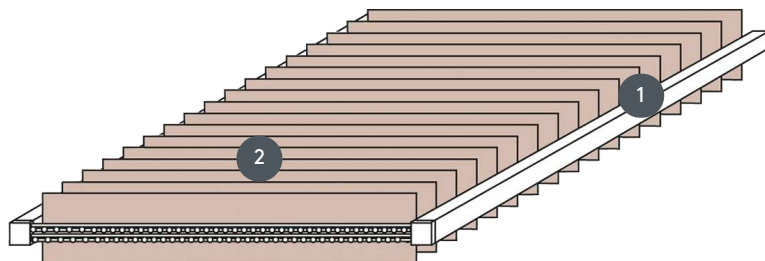

# VERTIKÁLNÍ ŽALUZIE VJ025-S

Kompletní systém vertikální žaluzie pro instalaci do nebo před výklenek s montážními sponami. Montážní konzoly pro montáž na stěnu za příplatek.

1 Kolečnice v matné bílé barvě, přírodní eloxované, okenní šedé nebo matně černé

2 Šňůrka vpravo nebo vlevo (pohled z ptačí perspektivy) reverzibilní řetěz v bílé, šedé nebo černé barvě možné na všech čtyřech stranách (pohled z ptačí perspektivy)

## **max. hmotnost**

max. šířka: 450 cm  
max. délka: 200 cm  
max. plocha: 9 m<sup>2</sup>