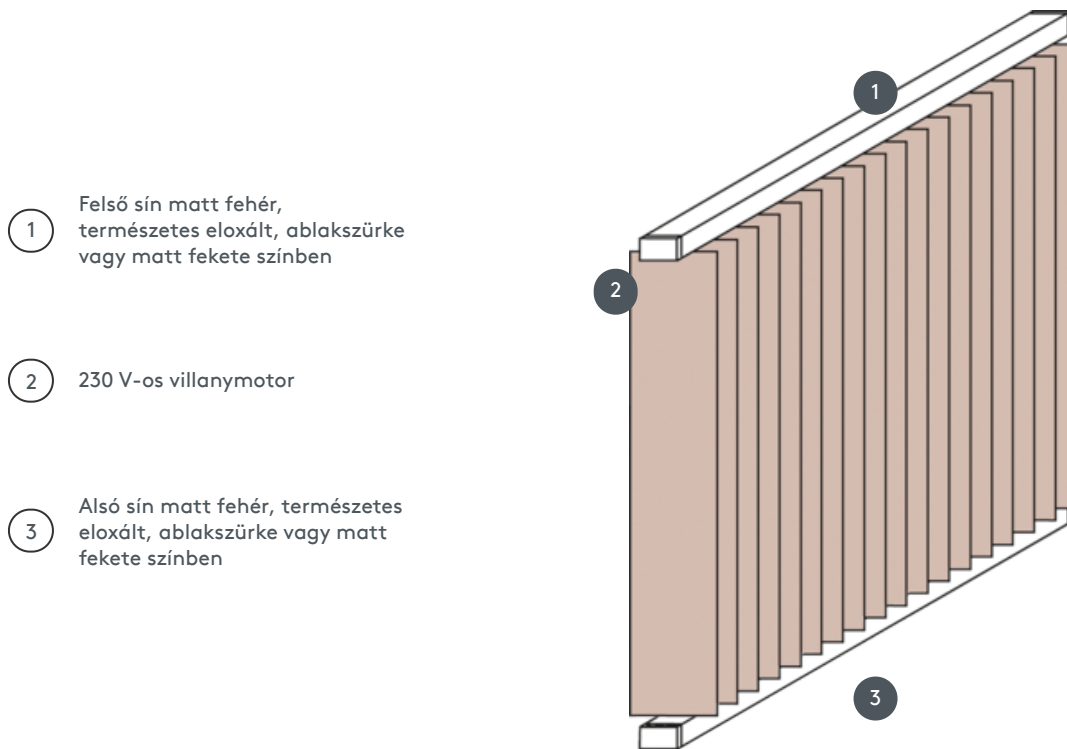

FÜGGŐLEGES REDŐNYÖK VJ020-E

Függőleges redőny komplett rendszer a mennyezet és a padló között vagy az ablakmélyedésbe szerelhető rögzítőkapcsokkal. Rögzítő konzolok falra szereléshez felár ellenében.

- 1 Felső sín matt fehér, természetes eloxált, ablakszürke vagy matt fekete színben
- 2 230 V-os villanymotor
- 3 Alsó sín matt fehér, természetes eloxált, ablakszürke vagy matt fekete színben

összhangban

Fürke vagy fal

max. tömeg

max. szélesség 400 cm
max. magasság 400 cm
max. terület 16 m²

Mechanikus szín

matt fehér (RAL 9016)
természetes eloxált
alumínium (E6-EV1)
Ablakszürke szerkezet (RAL 7040)
matt fekete szerkezet (RAL 9005)
RAL különleges festmény
kérésre (felár ellenében)