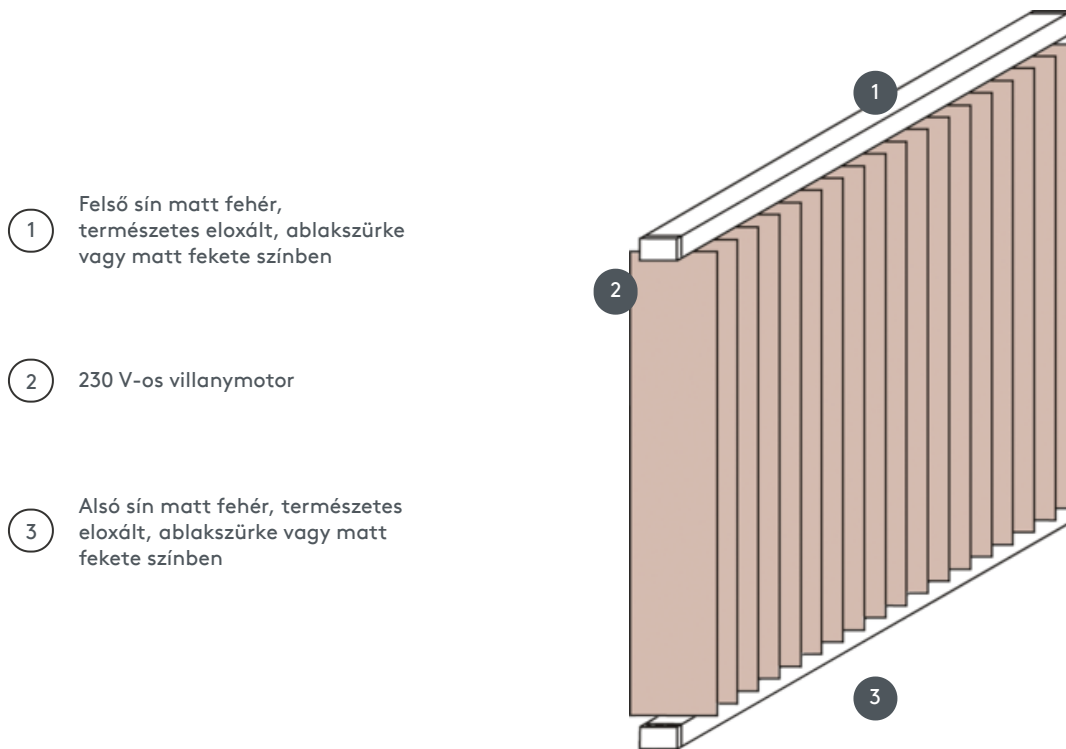

# FÜGGŐLEGES REDŐNYÖK VJ020-E

Függőleges redőny komplett rendszer a mennyezet és a padló között vagy az ablakmélyedésbe szerelhető rögzítőkapcsokkal. Rögzítő konzolok falra szereléshez felár ellenében.