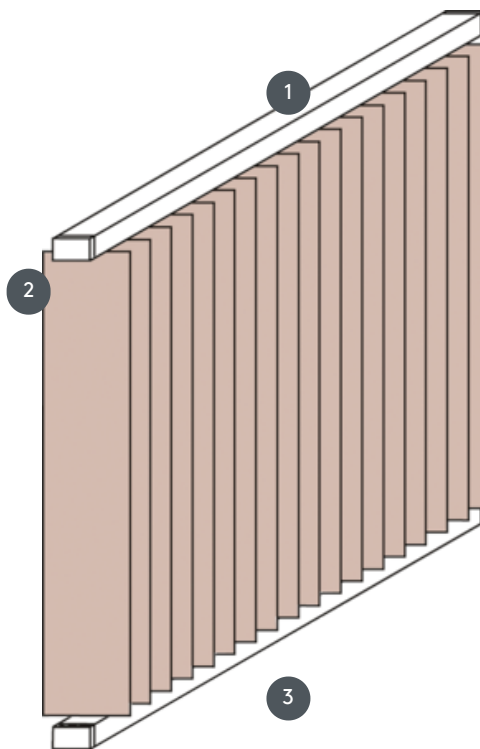

VERTIKALNE ROLETE

VJ020-E

Kompletan sustav vertikalne rolete za ugradnju između stropa i poda ili u prozorsko udubljenje s montažnim kopčama. Montažni nosači za zidnu montažu uz dodatnu cijenu.

- 1 Gornja tračnica u mat bijeloj, prirodno eloksiranoj, prozorskoj sivoj ili mat crnoj boji
- 2 230 V elektromotor
- 3 Donja tračnica u mat bijeloj, prirodno eloksiranoj, prozorskoj sivoj ili mat crnoj boji

rassemblement

Niša ili zid

maks. masa

maks. širina 400 cm
maks. visina 400 cm
maks. površina 16 m²

Mehanička boja

mat bijela (RAL 9016)
prirodni anodizirani
aluminij (E6-EV1)
Siva struktura prozora (RAL
7040)
mat crna struktura (RAL
9005)
RAL posebna slika na
zahtjev (uz nadoplatu)