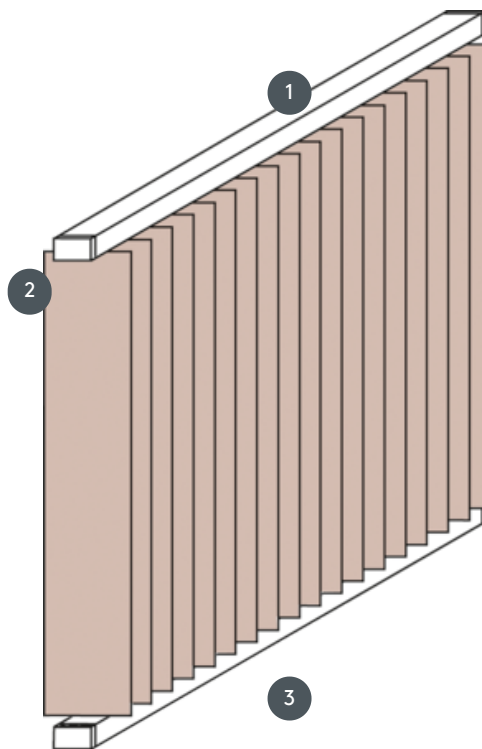

# VERTIKALNE ROLETE

## VJ020-E

Kompletan sustav vertikalne rolete za ugradnju između stropa i poda ili u prozorsko udubljenje s montažnim kopčama. Montažni nosači za zidnu montažu uz dodatnu cijenu.

- 1 Gornja tračnica u mat bijeloj, prirodno eloksiranoj, prozorskoj sivoj ili mat crnoj boji
- 2 230 V elektromotor
- 3 Donja tračnica u mat bijeloj, prirodno eloksiranoj, prozorskoj sivoj ili mat crnoj boji

### maks. masa

maks. širina 400 cm  
maks. visina 400 cm  
maks. površina 16 m<sup>2</sup>