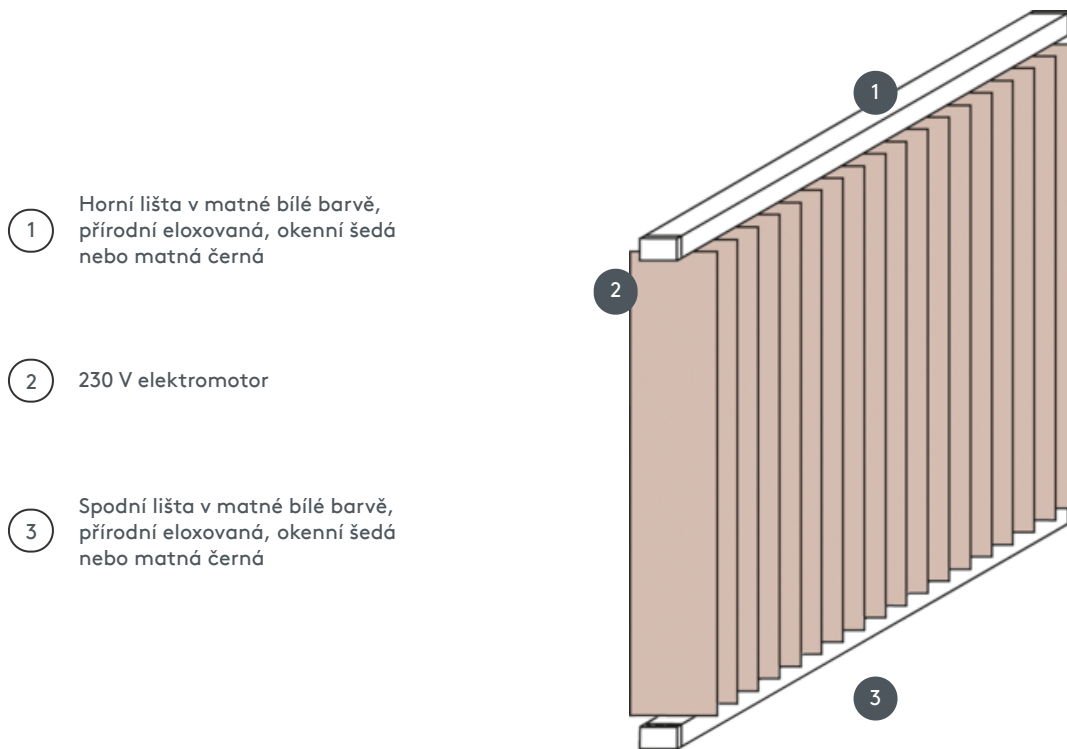

VERTIKÁLNÍ ŽALUZIE VJ020-E

Kompletní systém vertikální žaluzie pro montáž mezi strop a podlahu nebo do okenního výklenku s montážními sponami. Montážní konzoly pro montáž na stěnu za příplatek.

- 1 Horní lišta v matné bílé barvě, přírodní eloxovaná, okenní šedá nebo matná černá
- 2 230 V elektromotor
- 3 Spodní lišta v matné bílé barvě, přírodní eloxovaná, okenní šedá nebo matná černá

sdužování

Výklenek nebo zeď

max. hmotnost

max. šířka 400 cm
max. výška 400 cm
max. plocha 16 m²

Mechanická barva

matná bílá (RAL 9016)
přírodní eloxovaný hliník (E6-EV1)
Šedá konstrukce okna (RAL 7040)
matně černá struktura (RAL 9005)
Speciální lakování RAL na vyžádání (za příplatek)