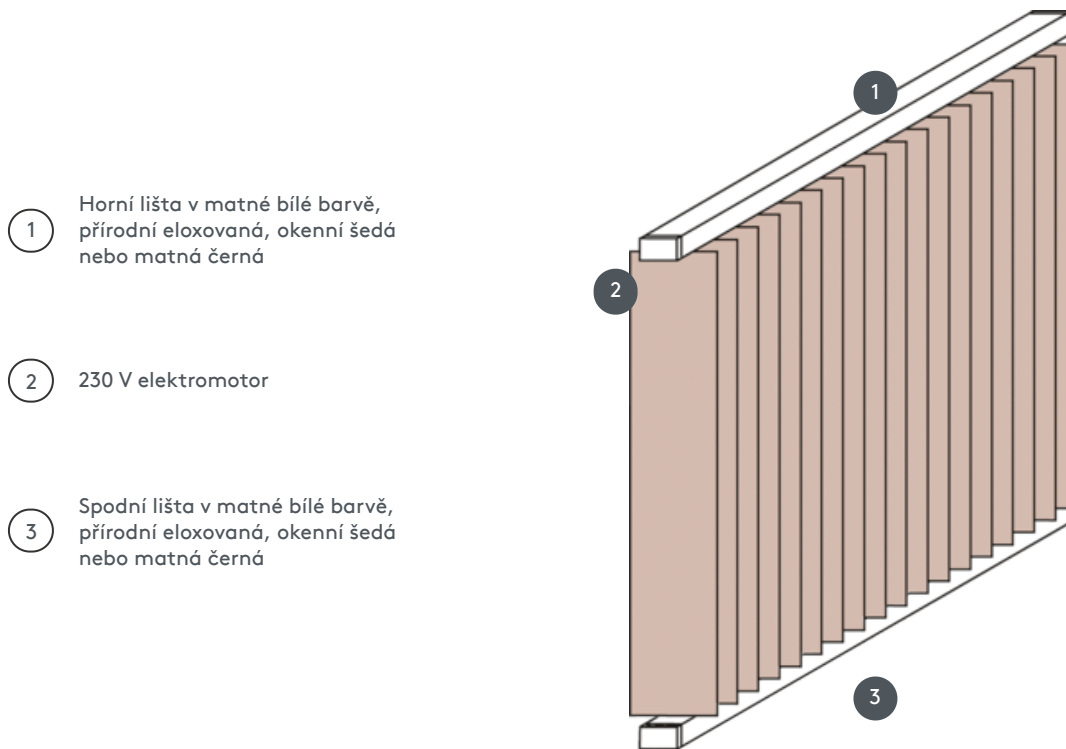

# VERTIKÁLNÍ ŽALUZIE VJ020-E

Kompletní systém vertikální žaluzie pro montáž mezi strop a podlahu nebo do okenního výklenku s montážními sponami. Montážní konzoly pro montáž na stěnu za příplatek.

- 1 Horní lišta v matné bílé barvě, přírodní eloxovaná, okenní šedá nebo matná černá
- 2 230 V elektromotor
- 3 Spodní lišta v matné bílé barvě, přírodní eloxovaná, okenní šedá nebo matná černá

## sdužování

Výklenek nebo zeď