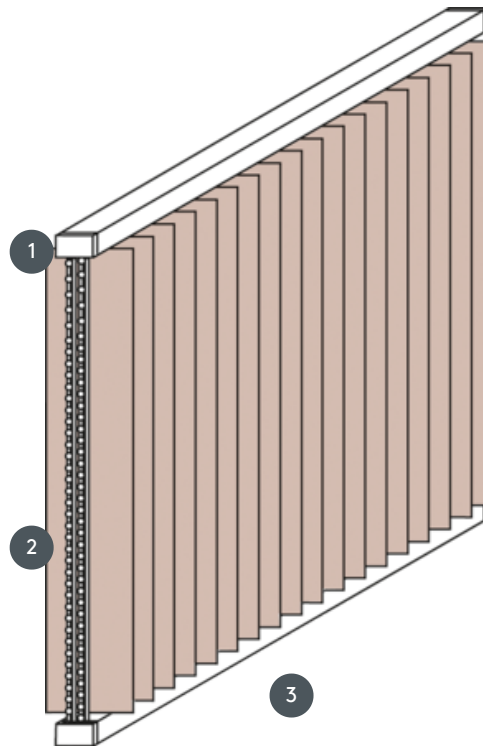

NAVPIČNE ŽALUZIJE VJ020-S

Vertikalni slepi kompletni sistem za vgradnjo med strop in tla ali v okensko vdolbino z montažnimi sponkami. Montažni nosilci za montažo na steno z doplačilom.

- 1 Zgornja tirnica v mat beli, naravno eloksirani, okensko sivi ali mat črni barvi
- 2 Vrvica in reverzibilna veriga v beli, sivi ali črni barvi
- 3 Spodnja tirnica v mat beli, naravno eloksirani, okensko sivi ali mat črni barvi

naključno

Niša ali stena

maks. masa

maks. širina 400 cm
maks. višina 400 cm
maks. površina 16 m²

Mehanska barva

mat bela (RAL 9016)
naravni eloksirani aluminij (E6-EV1)
Okenska siva struktura (RAL 7040)
mat črna struktura (RAL 9005)
RAL posebna slika na zahtevo (z doplačilom)

natakar

z vrvico in reverzibilno verigo (bela, siva, črna)
Delovanje bodisi levo ali desno