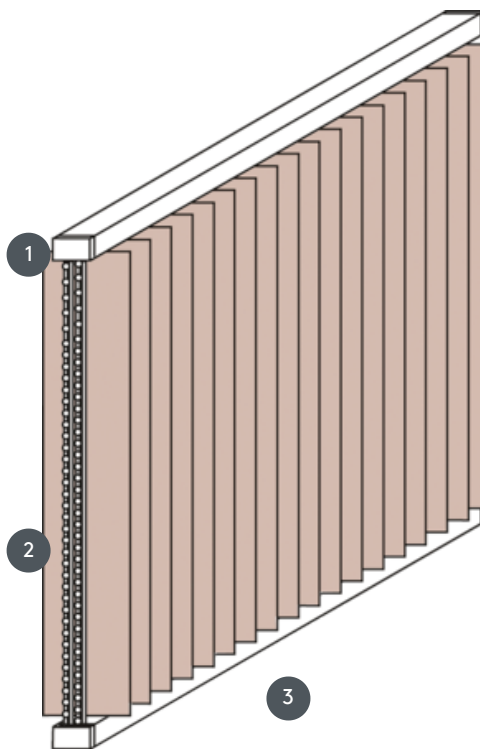

LAMELNE ZAVESE

VJ020-S

Vertikalni slepi kompletni sistem za vgradnjo med strop in tla ali v okensko vdolbino z montažnimi sponkami. Montažni nosilci za montažo na steno z doplačilom.

- 1 Zgornja tirnica v mat beli, naravno eloksirani, okensko sivi ali mat črni barvi
- 2 Vrvica in reverzibilna veriga v beli, sivi ali črni barvi
- 3 Spodnja tirnica v mat beli, naravno eloksirani, okensko sivi ali mat črni barvi

naključno

Niša ali stena

maks. masa

maks. širina 400 cm
maks. višina 400 cm
maks. površina 16 m²

Mehanska barva

mat bela (RAL 9016)
naravni eloksirani aluminij (E6-EV1)
Okenska siva struktura (RAL 7040)
mat črna struktura (RAL 9005)
RAL posebna slika na zahtevo (z doplačilom)

natakar

z vrvico in reverzibilno verigo (bela, siva, črna)
Delovanje bodisi levo ali desno