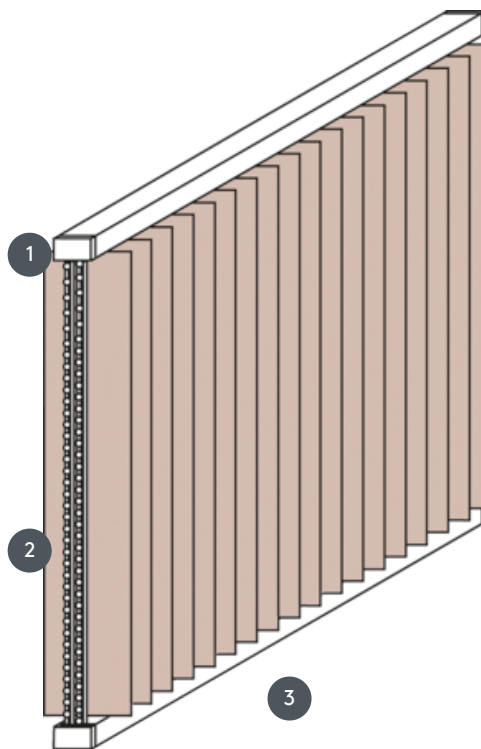

FÜGGŐLEGES REDŐNYÖK VJ020-S

Függőleges redőny komplett rendszer a mennyezet és a padló között vagy az ablakmélyedésbe szerelhető rögzítőkapcsokkal. Rögzítő konzolok falra szereléshez felár ellenében.

- 1 Felső sín matt fehér, természetes eloxált, ablakszürke vagy matt fekete színben
- 2 Húzósinór és visszafordítható lánc fehér, szürke vagy fekete színben
- 3 Alsó sín matt fehér, természetes eloxált, ablakszürke vagy matt fekete színben

összhangban

Fürke vagy fal

max. tömeg

max. szélesség 400 cm
max. magasság 400 cm
max. terület 16 m²

Mechanikus szín

matt fehér (RAL 9016)
természetes eloxált
alumínium (E6-EV1)
Ablakszürke szerkezet (RAL 7040)
matt fekete szerkezet (RAL 9005)
RAL különleges festmény
kérésre (felár ellenében)

pincér

húzósinórral és reverzibilis
láncsal (fehér, szürke, fekete)
Működés balra vagy jobbra