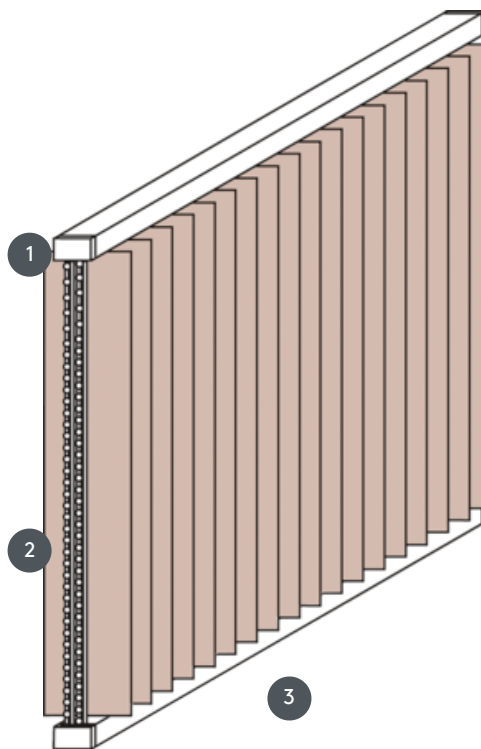

# FÜGGŐLEGES REDŐNYÖK VJ020-S

Függőleges redőny komplett rendszer a mennyezet és a padló között vagy az ablakmélyedésbe szerelhető rögzítőkapcsokkal. Rögzítő konzolok falra szereléshez felár ellenében.

- 1 Felső sín matt fehér, természetes eloxált, ablakszürke vagy matt fekete színben
- 2 Húzószinór és visszafordítható lánc fehér, szürke vagy fekete színben
- 3 Alsó sín matt fehér, természetes eloxált, ablakszürke vagy matt fekete színben

## pincér

húzószinórral és reverzibilis  
láncsal (fehér, szürke, fekete)  
Működés balra vagy jobbra