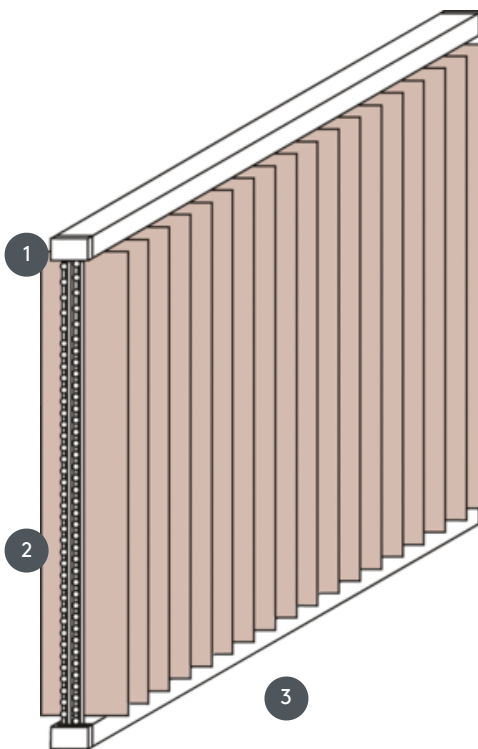

# VERTIKALNE ROLETE

## VJ020-S

Kompletan sustav vertikalne rolete za ugradnju između stropa i poda ili u prozorsko udubljenje s montažnim kopčama. Montažni nosači za zidnu montažu uz dodatnu cijenu.

- 1 Gornja tračnica u mat bijeloj, prirodno eloksiranoj, prozorskoj sivoj ili mat crnoj boji
- 2 Vezica i reverzibilni lanac u bijeloj, sivoj ili crnoj boji
- 3 Donja tračnica u mat bijeloj, prirodno eloksiranoj, prozorskoj sivoj ili mat crnoj boji

### maks. masa

maks. širina 400 cm  
maks. visina 400 cm  
maks. površina 16 m<sup>2</sup>

### konobar

pomoću vezice i reverzibilnog  
lanca (bijela, siva, crna)  
Operacija lijevo ili desno