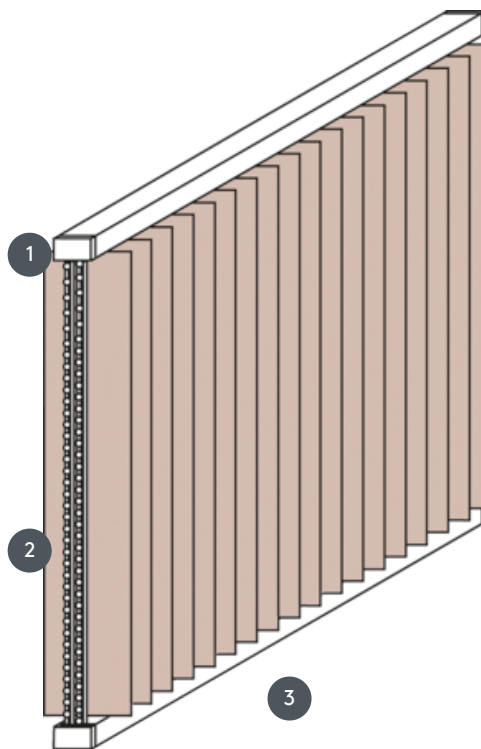

VERTIKALNE ROLETE

VJ020-S

Kompletan sustav vertikalne rolete za ugradnju između stropa i poda ili u prozorsko udubljenje s montažnim kopčama. Montažni nosači za zidnu montažu uz dodatnu cijenu.

- 1 Gornja tračnica u mat bijeloj, prirodno eloksiranoj, prozorskoj sivoj ili mat crnoj boji
- 2 Vezica i reverzibilni lanac u bijeloj, sivoj ili crnoj boji
- 3 Donja tračnica u mat bijeloj, prirodno eloksiranoj, prozorskoj sivoj ili mat crnoj boji

rassemblement

Niša ili zid

maks. masa

maks. širina 400 cm
maks. visina 400 cm
maks. površina 16 m²

Mehanička boja

mat bijela (RAL 9016)
prirodni anodizirani
aluminij (E6-EV1)
Siva struktura prozora (RAL
7040)
mat crna struktura (RAL
9005)
RAL posebna slika na
zahtjev (uz nadoplatu)

konobar

pomoću vezice i reverzibilnog
lanca (bijela, siva, crna)
Operacija lijevo ili desno