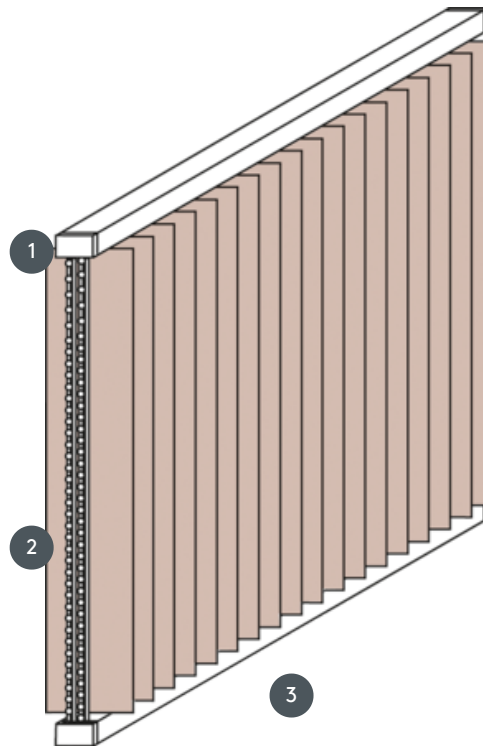

# VERTIKALJALOUSIE VJ020-S

Vertikaljalousie komplette Anlage für die Montage zwischen Decke und Boden bzw. in die Fensternische mit Befestigungsclips.  
Befestigungsträger für die Wandmontage gegen Aufzahlung.

- 1 Oberschiene in weiß matt, natur eloxiert, fenstergrau oder schwarz matt
- 2 Schnurzug und Wendekette in weiß, grau oder schwarz
- 3 Unterschiene in weiß matt, natur eloxiert, fenstergrau oder schwarz matt

## max. Maße

max. Breite 400 cm  
max. Höhe 400 cm  
max. Fläche 16 m<sup>2</sup>

## Bedienung

mittels Schnurzug und Wendekette (weiß, grau, schwarz)  
Bedienung wahlweise links oder rechts