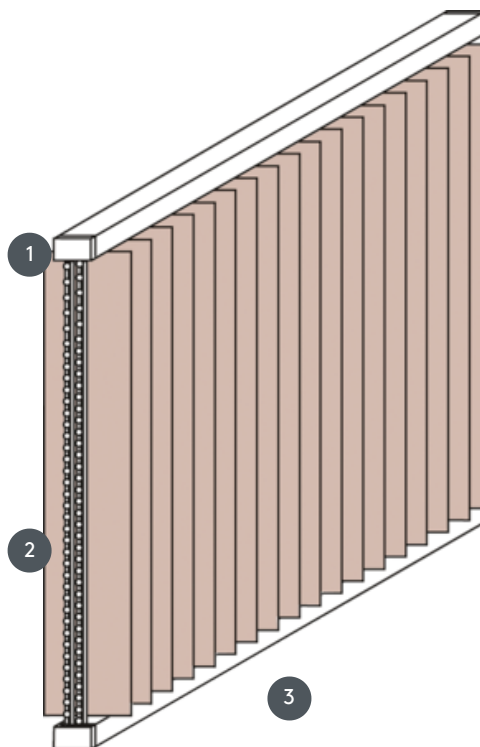

VERTIKALJALOUSIE VJ020-S

Vertikaljalousie komplette Anlage für die Montage zwischen Decke und Boden bzw. in die Fensternische mit Befestigungsclips.
Befestigungsträger für die Wandmontage gegen Aufzahlung.

- 1 Oberschiene in weiß matt, natur eloxiert, fenstergrau oder schwarz matt
- 2 Schnurzug und Wendekette in weiß, grau oder schwarz
- 3 Unterschiene in weiß matt, natur eloxiert, fenstergrau oder schwarz matt

Montage

Nische oder Wand

max. Maße

max. Breite 400 cm
max. Höhe 400 cm
max. Fläche 16 m²

Mechanikfarbe

weiß matt (RAL 9016)
aluminium natur eloxiert (E6-EV1)
fenstergrau struktur (RAL 7040)
schwarz matt struktur (RAL 9005)
RAL-Sonderlackierung auf Wunsch (gegen Aufzahlung)

Bedienung

mittels Schnurzug und Wendekette (weiß, grau, schwarz)
Bedienung wahlweise links oder rechts