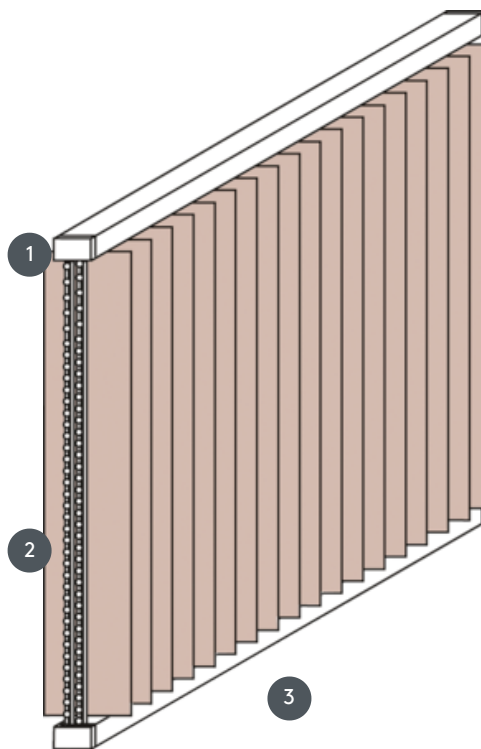

VERTIKÁLNÍ ŽALUZIE VJ020-S

Kompletní systém vertikální žaluzie pro montáž mezi strop a podlahu nebo do okenního výklenku s montážními sponami. Montážní konzoly pro montáž na stěnu za příplatek.

- 1 Horní lišta v matné bílé barvě, přírodní eloxovaná, okenní šedá nebo matná černá
- 2 Šňůrka a oboustranný řetízek v bílé, šedé nebo černé barvě
- 3 Spodní lišta v matné bílé barvě, přírodní eloxovaná, okenní šedá nebo matná černá

sdužování

Výklenek nebo zeď

max. hmotnost

max. šířka 400 cm
max. výška 400 cm
max. plocha 16 m²

Mechanická barva

matná bílá (RAL 9016)
přírodní eloxovaný hliník (E6-EV1)
Šedá konstrukce okna (RAL 7040)
matně černá struktura (RAL 9005)
Speciální lakování RAL na vyžádání (za příplatek)

číšník

pomocí stahovací šňůrky a oboustranného řetízku (bílá, šedá, černá)
Provoz vlevo nebo vpravo