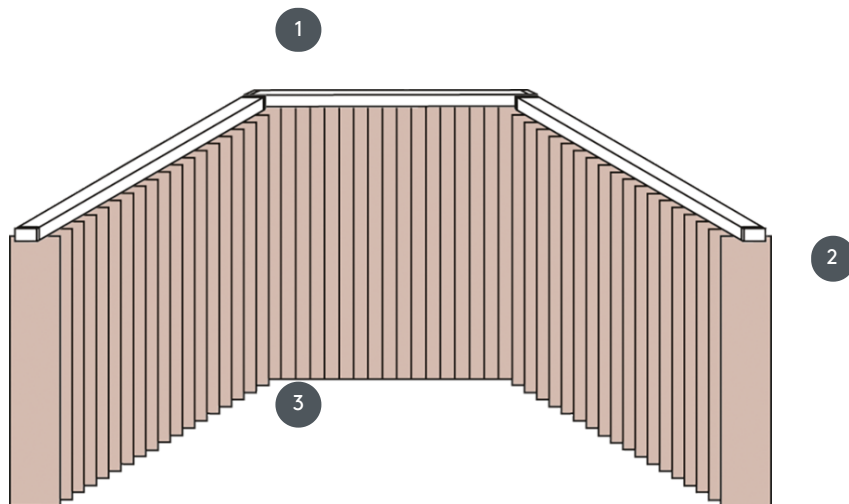

FÜGGŐLEGES REDŐNYÖK VJ032-PW

Függőleges redőny komplett rendszer a mennyezetre szereléshez rögzítőkapcsokkal. Rögzítő konzolok falra szereléshez felár ellenében.

1 Felső sínek matt fehér, természetes eloxált, ablakszürke vagy matt fekete színben

2 3 PowerView 18 V-os rádiómeghajtó

3 alsó vége súlyozólemezekkel

összhangban

mennyezet, fal vagy beépített profil

min. /max. méretek

Számítási szélesség = teljes rendszerszélesség = szélesség B1 + szélesség B2 + szélesség FB3 (FIGYELEM kérjük, adja meg a falméreteket!)
Számítási magasság = teljes rendszermagasság = kész magasság FH1 + kész magasság FH2 + kész magasság FH3

Méretek kész szélességenként:

min. szélesség 60 cm/max. szélesség 450cm
max. magasság 350 cm
max. terület 16 m²
max. súly 8 kg

Mechanikus szín

matt fehér (RAL 9016)
természetes eloxált alumínium (E6-EV1)
Ablakszürke szerkezet (RAL 7040)
matt fekete szerkezet (RAL 9005)
RAL különleges festmény kérésre (felár ellenében)