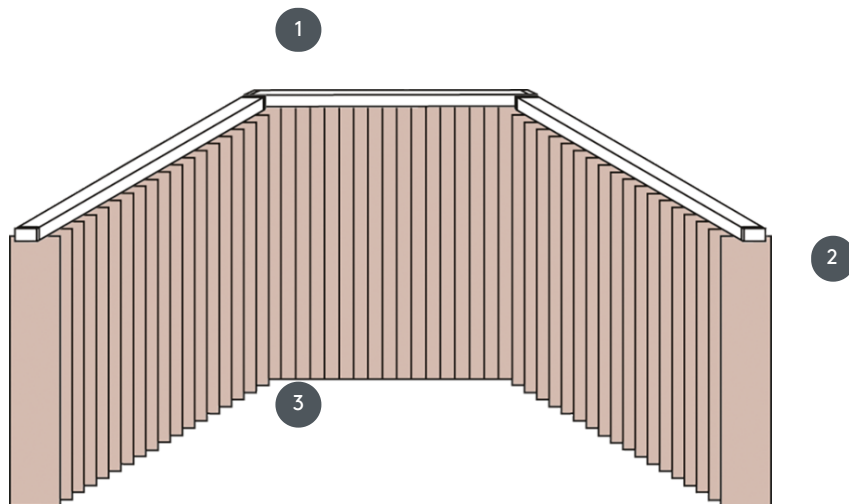

# FÜGGŐLEGES REDŐNYÖK VJ032-PW

Függőleges redőny komplett rendszer a mennyezetre szereléshez rögzítőkapcsokkal. Rögzítő konzolok falra szereléshez felár ellenében.

1 Felső sínek matt fehér, természetes eloxált, ablakszürke vagy matt fekete színben

## összhangban

mennyezet, fal vagy beépített profil

Méretek kész szélességenként:

min. szélesség 60 cm/max. szélesség 450cm  
max. magasság 350 cm  
max. terület 16 m<sup>2</sup>  
max. súly 8 kg