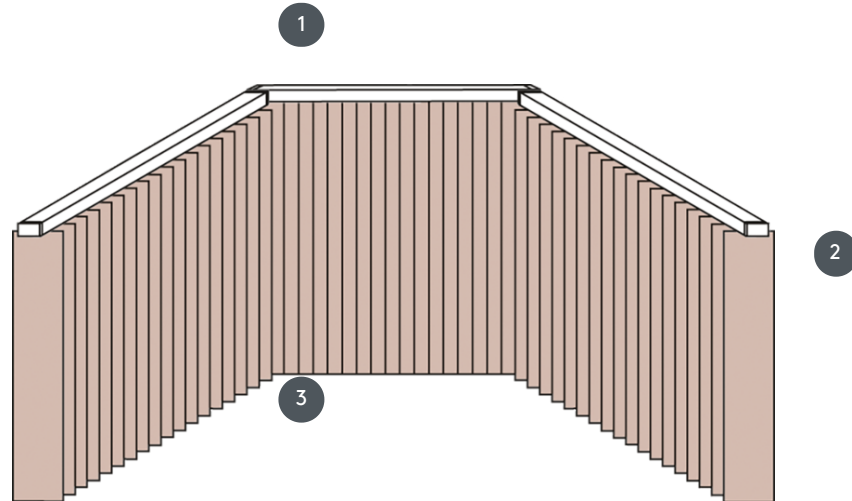

# VERTIKÁLNÍ ŽALUZIE VJ032-PW

Kompletní systém vertikální žaluzie pro montáž na strop s montážními sponami. Montážní konzoly pro montáž na stěnu za příplatek.

- 1 Horní lišty v matné bílé barvě, přírodní eloxovaná, okenní šedá nebo matná černá
- 2 3 rádiové pohony PowerView 18 V
- 3 spodní konec s váhovými deskami

## sdužování

strop, stěna nebo vestavěný profil

## min. /max. rozměry

Šířka výpočtu = celková šířka systému = šířka B1 + šířka B2 + šířka FB3  
(POZOR uveďte rozměry stěny!)  
Výpočtová výška = celkové výšky systému = dokončená výška FH1 + dokončená výška FH2 + dokončená výška FH3

### Rozměry na hotovou šířku:

min. šířka 60 cm/max. šířka 450cm  
max. výška 350 cm  
max. plocha 16 m<sup>2</sup>  
max. hmotnost 8 kg