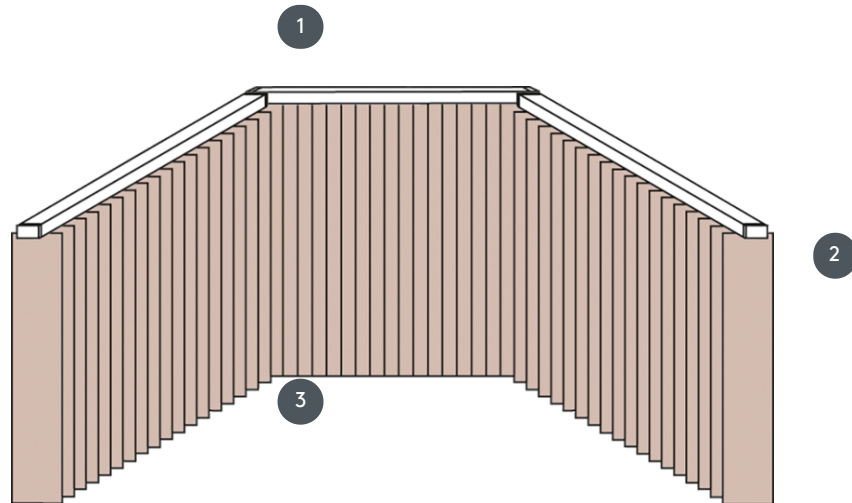

VERTIKÁLNÍ ŽALUZIE VJ032-PW

Kompletní systém vertikální žaluzie pro montáž na strop s montážními sponami. Montážní konzoly pro montáž na stěnu za příplatek.

- 1 Horní lišty v matné bílé barvě, přírodní eloxovaná, okenní šedá nebo matná černá
- 2 3 rádiové pohony PowerView 18 V
- 3 spodní konec s váhovými deskami

sdužování

strop, stěna nebo vestavěný profil

min. /max. rozměry

Šířka výpočtu = celková šířka systému = šířka B1 + šířka B2 + šířka FB3 (POZOR uveďte rozměry stěny!)
 Výpočtová výška = celkové výšky systému = dokončená výška FH1 + dokončená výška FH2 + dokončená výška FH3

Rozměry na hotovou šířku:

min. šířka 60 cm/max. šířka 450cm
 max. výška 350 cm
 max. plocha 16 m²
 max. hmotnost 8 kg

Mechanická barva

matná bílá (RAL 9016)
 přírodní eloxovaný hliník (E6-EV1)
 Šedá konstrukce okna (RAL 7040)
 matně černá struktura (RAL 9005)
 Speciální lakování RAL na vyžádání (za příplatek)