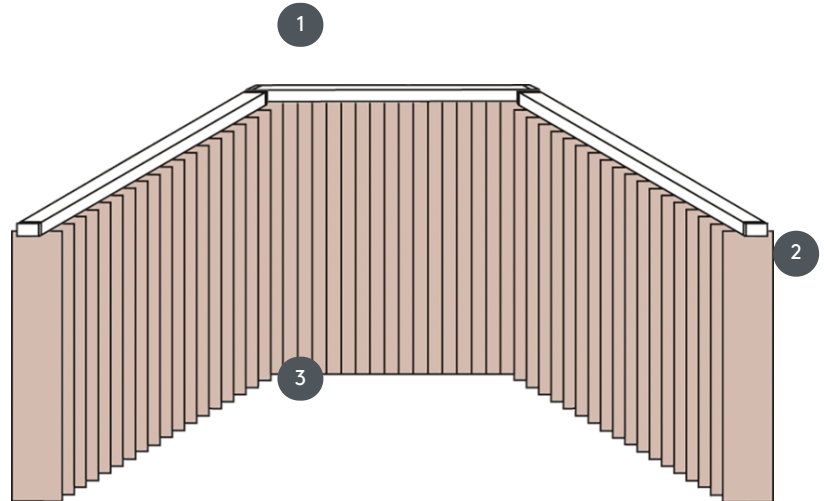

FÜGGŐLEGES REDŐNYÖK VJ032-E

Függőleges redőny komplett rendszer a mennyezetre szereléshez rögzítőkapcsokkal. Rögzítő konzolok falra szereléshez felár ellenében.

1 Felső sínek matt fehér, természetes eloxált, ablakszürke vagy matt fekete színben

2 3 230 V-os villanymotor

3 alsó vége súlyozólemezekkel

összhangban

mennyezet, fal vagy beépített profil

min. /max. méretek

Számítási szélesség = teljes rendszerszélesség = szélesség B1 + szélesség B2 + szélesség FB3 (FIGYELEM kérjük, adja meg a falméreteket!)
Számítási magasság = teljes rendszermagasság = kész magasság FH1 + kész magasság FH2 + kész magasság FH3

Méretek kész szélességenként:

min. szélesség 50 cm/max. szélesség 695cm
max. magasság 350 cm
max. terület 24 m²
max. súly 22 kg

Mechanikus szín

matt fehér (RAL 9016)
természetes eloxált alumínium (E6-EV1)
Ablakszürke szerkezet (RAL 7040)
matt fekete szerkezet (RAL 9005)
RAL különleges festmény kérésre (felár ellenében)

pincér

3 230 V-os villanymotor

EK - Megfeleléségi nyilatkozat a következőkkel összhangban ÖNORM EN 13120:2014