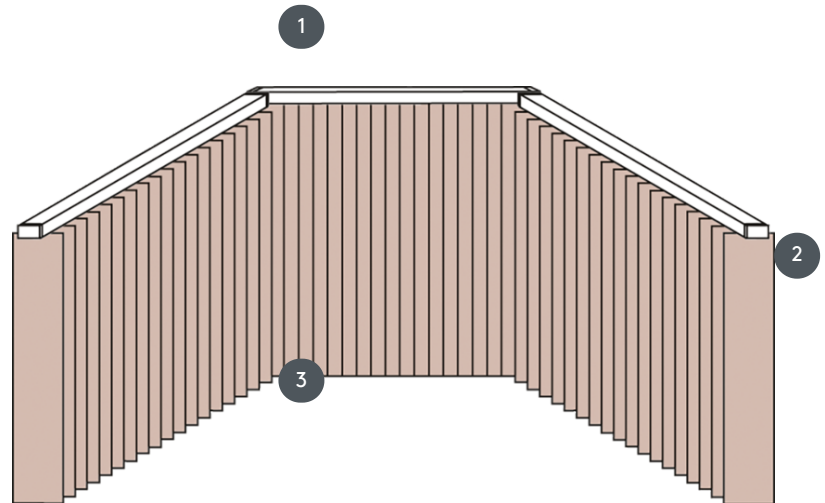

# VERTIKÁLNÍ ŽALUZIE VJ032-E

Kompletní systém vertikální žaluzie pro montáž na strop s montážními sponami. Montážní konzoly pro montáž na stěnu za příplatek.

1 Horní lišty v matné bílé barvě, přírodní eloxovaná, okenní šedá nebo matná černá

## sdužování

strop, stěna nebo vestavěný profil

### Rozměry na hotovou šířku:

min. šířka 50 cm/max. šířka 695cm  
max. výška 350 cm  
max. plocha 24 m<sup>2</sup>  
max. hmotnost 22 kg