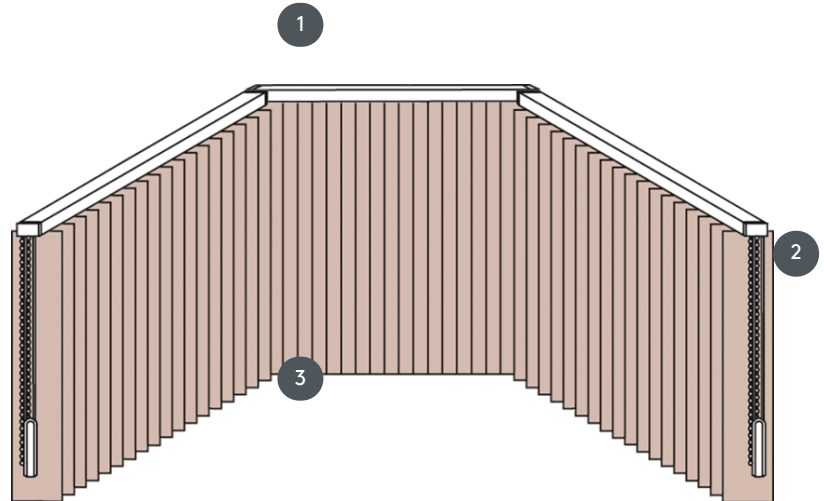

# FÜGGŐLEGES REDŐNYÖK VJ032-S

Függőleges redőny komplett rendszer a mennyezetre szereléshez rögzítőkapcsokkal. Rögzítő konzolok falra szereléshez felár ellenében.

- 1 Felső sínek matt fehér, természetes eloxált, ablakszürke vagy matt fekete színben
- 2 Fehér, szürke vagy fekete színű drapérok és reverzibilis láncok
- 3 alsó vége súlyozólemezekkel

## összhangban

mennyezet, fal vagy beépített profil

Méretek kész szélességenként:

min. szélesség 40 cm/max. szélesség 695cm  
max. magasság 400 cm  
max. terület 27 m<sup>2</sup>  
max. súly 20 kg

## pincér

3 húr és reverzibilis lánc fehér, szürke vagy fekete színben