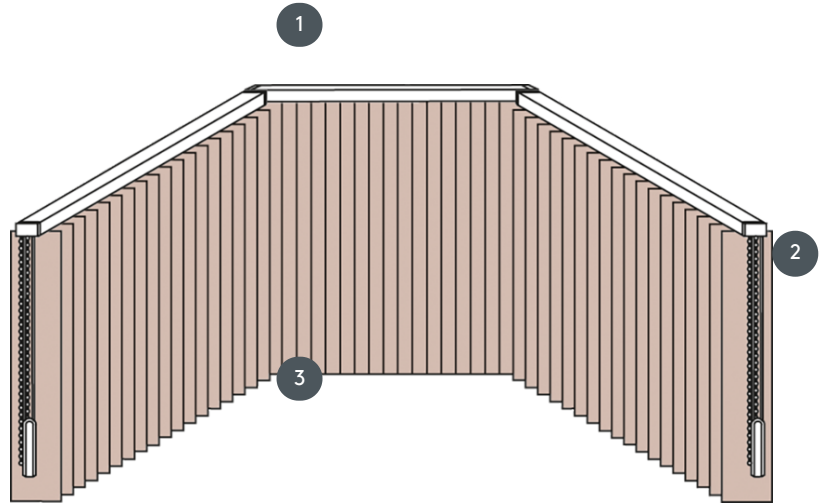

FÜGGŐLEGES REDŐNYÖK VJ032-S

Függőleges redőny komplett rendszer a mennyezetre szereléshez rögzítőkapcsokkal. Rögzítő konzolok falra szereléshez felár ellenében.

- 1 Felső sínek matt fehér, természetes eloxált, ablakszürke vagy matt fekete színben
- 2 Fehér, szürke vagy fekete színű drapérok és reverzibilis láncok
- 3 alsó vége súlyozólemezekkel

összhangban

mennyezet, fal vagy beépített profil

min. /max. méretek

Számítási szélesség = teljes rendszerszélesség = szélesség B1 + szélesség B2 + szélesség FB3 (FIGYELEM kérjük, adja meg a falméreteket!)
Számítási magasság = teljes rendszermagasság = kész magasság FH1 + kész magasság FH2 + kész magasság FH3

Méretek kész szélességenként:

min. szélesség 40 cm/max. szélesség 695cm
max. magasság 400 cm
max. terület 27 m²
max. súly 20 kg

Mechanikus szín

matt fehér (RAL 9016)
természetes eloxált alumínium (E6-EV1)
Ablakszürke szerkezet (RAL 7040)
matt fekete szerkezet (RAL 9005)
RAL különleges festmény kérésre (felár ellenében)

pincér

3 húr és reverzibilis lánc fehér, szürke vagy fekete színben