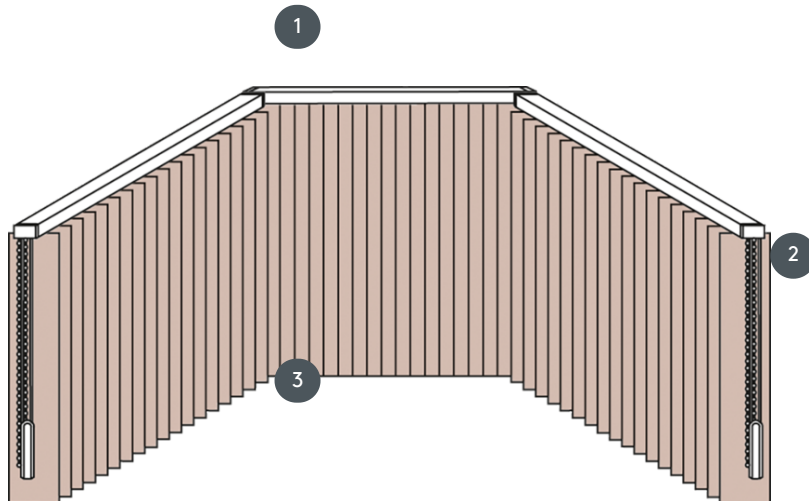

VERTIKALNE ROLETE

VJ032-S

Kompletni sustav vertikalnog slijepa za montažu na strop s montažnim kopčama. Montažni nosači za zidnu montažu uz dodatnu cijenu.

- 1 Gornje tračnice u mat bijeloj, prirodno eloksiranoj, prozorskoj sivoj ili mat crnoj boji
- 2 Zavjese i reverzibilni lanci u bijeloj, sivoj ili crnoj boji
- 3 donji kraj s pločama za vaganje

rassemblement

strop, zid ili ugrađeni profil

min. /maks. dimenzije

Širina izračuna = ukupna
širina sustava = širina B1 +
širina B2 + širina FB3
(PAŽNJA navedite
dimenzije zida!)
Visina izračuna = ukupne
visine sustava = završna
visina FH1 + gotova visina
FH2 + završna visina FH3

Dimenzije po gotovoj širini:

min. širina 40 cm/maks.
širina 695cm
maks. visina 400 cm
maks. površina 27 m²
maks. težina 20 kg

Mehanička boja

mat bijela (RAL 9016)
prirodni anodizirani
aluminij (E6-EV1)
Siva struktura prozora (RAL
7040)
mat crna struktura (RAL
9005)
RAL posebna slika na
zahtjev (uz nadoplatu)

konobar

3 žice i reverzibilni lanci u bijeloj,
sivoj ili crnoj boji