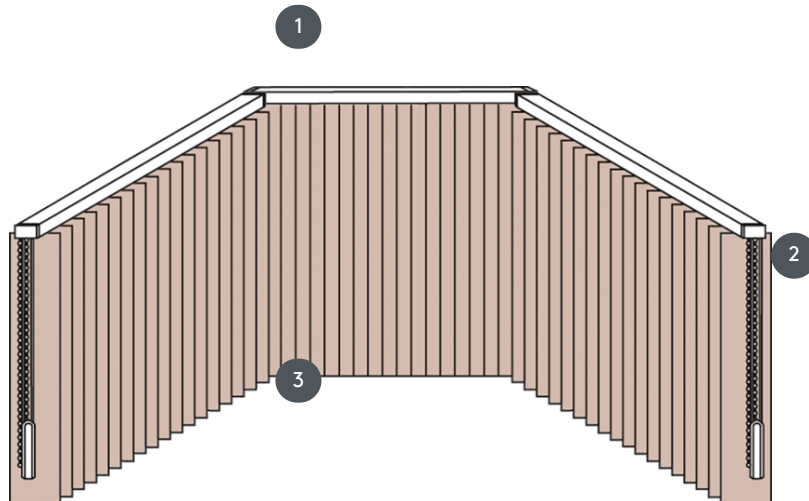

VERTIKALNE ROLETE VJ032-S

Kompletni sustav vertikalnog slijepa za montažu na strop s montažnim kopčama. Montažni nosači za zidnu montažu uz dodatnu cijenu.

- 1 Gornje tračnice u mat bijeloj, prirodno eloksiranoj, prozorskoj sivoj ili mat crnoj boji
- 2 Zavjese i reverzibilni lanci u bijeloj, sivoj ili crnoj boji
- 3 donji kraj s pločama za vaganje

rassemblement

strop, zid ili ugrađeni profil

min. /maks. dimenzije

Širina izračuna = ukupna
širina sustava = širina B1 +
širina B2 + širina FB3
(PAŽNJA navedite
dimenzije zida!)
Visina izračuna = ukupne
visine sustava = završna
visina FH1 + gotova visina
FH2 + završna visina FH3

Dimenzije po gotovoj širini:

min. širina 40 cm/maks.
širina 695cm
maks. visina 400 cm
maks. površina 27 m²
maks. težina 20 kg

Mehanička boja

mat bijela (RAL 9016)
prirodni anodizirani
aluminij (E6-EV1)
Siva struktura prozora (RAL
7040)
mat crna struktura (RAL
9005)
RAL posebna slika na
zahtjev (uz nadoplatu)

konobar

3 žice i reverzibilni lanci u bijeloj,
sivoj ili crnoj boji