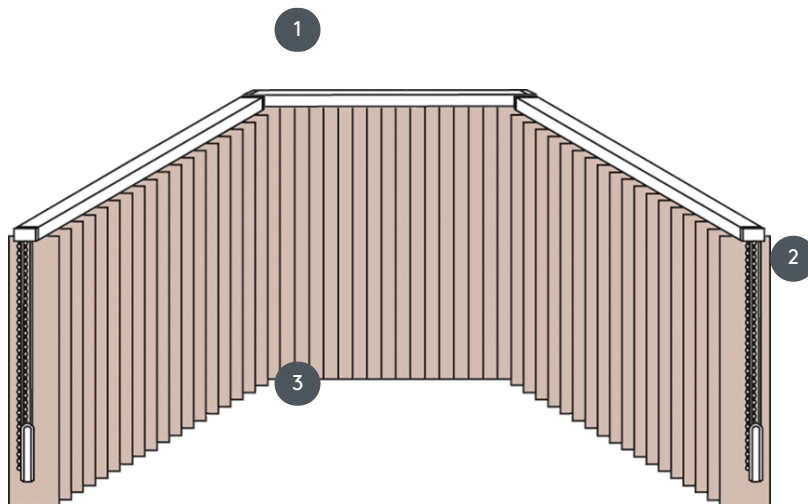

VERTIKÁLNÍ ŽALUZIE VJ032-S

Kompletní systém vertikální žaluzie pro montáž na strop s montážními sponami. Montážní konzoly pro montáž na stěnu za příplatek.

- 1 Horní lišty v matné bílé barvě, přírodní eloxovaná, okenní šedá nebo matná černá
- 2 Závěsy a oboustranné řetízky v bílé, šedé nebo černé barvě
- 3 spodní konec s váhovými deskami

sdužování

strop, stěna nebo vestavěný profil

min. /max. rozměry

Šířka výpočtu = celková šířka systému = šířka B1 + šířka B2 + šířka FB3
(POZOR uveďte rozměry stěny!)
Výpočtová výška = celkové výšky systému = dokončená výška FH1 + dokončená výška FH2 + dokončená výška FH3

Rozměry na hotovou šířku:

min. šířka 40 cm/max. šířka 695cm
max. výška 400 cm
max. plocha 27 m²
max. hmotnost 20 kg

Mechanická barva

matná bílá (RAL 9016)
přírodní eloxovaný hliník (E6-EV1)
Šedá konstrukce okna (RAL 7040)
matně černá struktura (RAL 9005)
Speciální lakování RAL na vyžádání (za příplatek)

číšník

3 struny a oboustranné řetízky v bílé, šedé nebo černé barvě