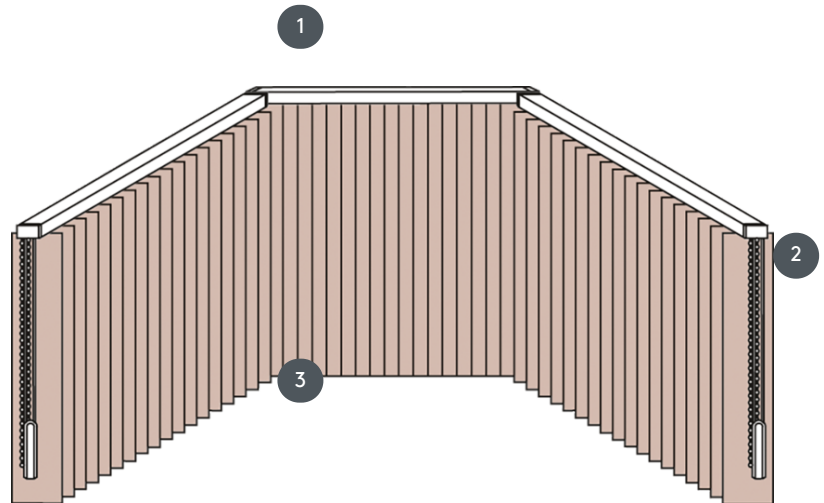

# VERTIKÁLNÍ ŽALUZIE VJ032-S

Kompletní systém vertikální žaluzie pro montáž na strop s montážními sponami. Montážní konzoly pro montáž na stěnu za příplatek.

- 1 Horní lišty v matné bílé barvě, přírodní eloxovaná, okenní šedá nebo matná černá
- 2 Závěsy a oboustranné řetízky v bílé, šedé nebo černé barvě
- 3 spodní konec s váhovými deskami

## sdužování

strop, stěna nebo vestavěný profil

### Rozměry na hotovou šířku:

min. šířka 40 cm/max. šířka 695cm  
max. výška 400 cm  
max. plocha 27 m<sup>2</sup>  
max. hmotnost 20 kg

## číšník

3 struny a oboustranné řetízky v bílé, šedé nebo černé barvě