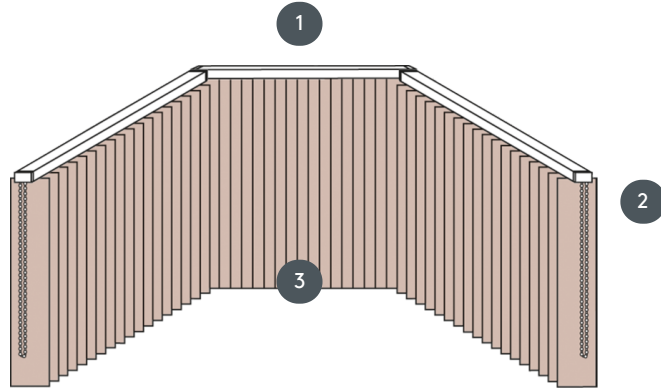

FÜGGŐLEGES REDŐNYÖK VJ032-M

Függőleges redőny komplett rendszer a mennyezetre szereléshez rögzítőkapcsokkal. Rögzítő konzolok falra szereléshez felár ellenében.

- 1 Felső sínek matt fehér, természetes eloxált, ablakszürke vagy matt fekete színben
- 2 Végtelen láncok fehér, szürke, fekete vagy fém láncból kérésre
- 3 alsó vége súlyozólemezekkel

összhangban

mennyezet, fal vagy beépített profil

min. /max. méretek

Számítási szélesség = teljes rendszerszélesség = szélesség B1 + szélesség B2 + szélesség FB3 (FIGYELEM kérjük, adja meg a falméreteket!)
Számítási magasság = teljes rendszermagasság = kész magasság FH1 + kész magasság FH2 + kész magasság FH3

Méretek kész szélességenként:

min. szélesség 40 cm/max. szélesség 600cm
max. magasság 400 cm
max. terület 24 m²
max. tömeg 10 kg

Mechanikus szín

matt fehér (RAL 9016)
természetes eloxált alumínium (E6-EV1)
Ablakszürke szerkezet (RAL 7040)
matt fekete szerkezet (RAL 9005)
RAL különleges festmény kérésre (felár ellenében)

pincér

3 végtelen lánc fehér, szürke vagy fekete színben