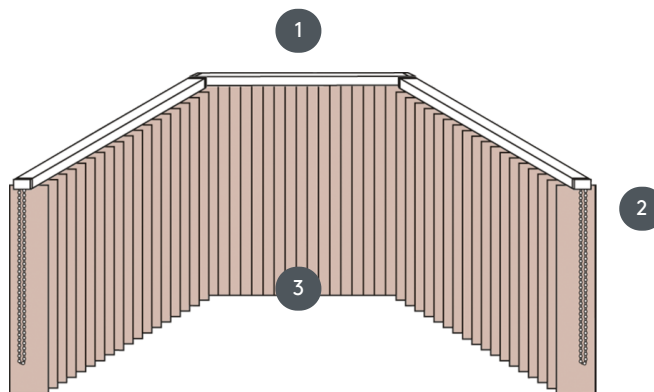

FÜGGŐLEGES REDŐNYÖK

VJ032-M

Függőleges redőny komplett rendszer a mennyezetre szereléshez rögzítőkapcsokkal. Rögzítő konzolok falra szereléshez felár ellenében.

- 1 Felső sínek matt fehér, természetes eloxált, ablakszürke vagy matt fekete színben
- 2 Végtelen láncok fehér, szürke, fekete vagy fém láncból kérésre
- 3 alsó vége súlyozólemezekkel

összhangban

mennyezet, fal vagy beépített profil

min. /max. méretek

Számítási szélesség = teljes rendszerszélesség = szélesség B1 + szélesség B2 + szélesség FB3 (FIGYELEM kérjük, adja meg a falméreteket!)
Számítási magasság = teljes rendszermagasság = kész magasság FH1 + kész magasság FH2 + kész magasság FH3

Méretek kész szélességenként:

min. szélesség 40 cm/max. szélesség 600cm
max. magasság 400 cm
max. terület 24 m²
max. tömeg 10 kg

Mechanikus szín

matt fehér (RAL 9016)
természetes eloxált alumínium (E6-EV1)
Ablakszürke szerkezet (RAL 7040)
matt fekete szerkezet (RAL 9005)
RAL különleges festmény kérésre (felár ellenében)

pincér

3 végtelen lánc fehér, szürke vagy fekete színben