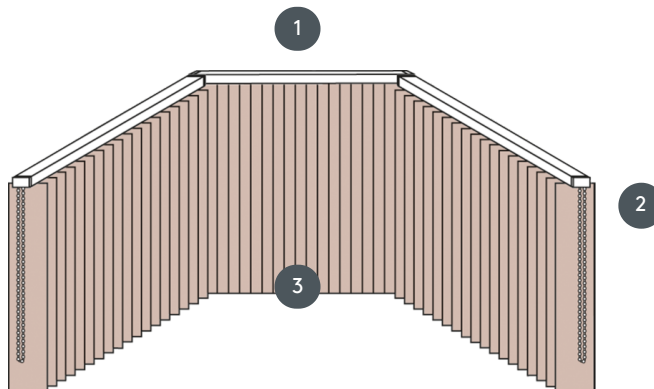

VERTIKALNE ROLETE

VJ032-M

Kompletni sustav vertikalnog slijepa za montažu na strop s montažnim kopčama. Montažni nosači za zidnu montažu uz dodatnu cijenu.

- 1 Gornje tračnice u mat bijeloj, prirodno eloksiranoj, prozorskoj sivoj ili mat crnoj boji
- 2 Beskrajni lanci u bijelom, sivom, crnom ili metalnom lancu na zahtjev
- 3 donji kraj s pločama za vaganje

rassemblement

strop, zid ili ugrađeni profil

min. /maks. dimenzije

Širina izračuna = ukupna
širina sustava = širina B1 +
širina B2 + širina FB3
(PAŽNJA navedite
dimenzije zida!)
Visina izračuna = ukupne
visine sustava = završna
visina FH1 + gotova visina
FH2 + završna visina FH3

Dimenzije po gotovoj širini:

min. širina 40 cm/maks.
širina 600cm
maks. visina 400 cm
maks. površina 24 m²
maks. težina 10 kg

Mehanička boja

mat bijela (RAL 9016)
prirodni anodizirani
aluminij (E6-EV1)
Siva struktura prozora (RAL
7040)
mat crna struktura (RAL
9005)
RAL posebna slika na
zahtjev (uz nadoplatu)