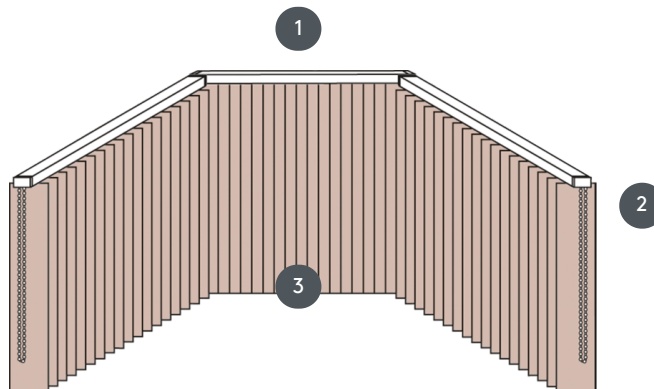

VERTIKALNE ROLETE

VJ032-M

Kompletni sustav vertikalnog slijepa za montažu na strop s montažnim kopčama. Montažni nosači za zidnu montažu uz dodatnu cijenu.

- 1 Gornje tračnice u mat bijeloj, prirodno eloksiranoj, prozorskoj sivoj ili mat crnoj boji
- 2 Beskrajni lanci u bijelom, sivom, crnom ili metalnom lancu na zahtjev
- 3 donji kraj s pločama za vaganje

rassemblement

strop, zid ili ugrađeni profil

min. /maks. dimenzije

Širina izračuna = ukupna širina sustava = širina B1 + širina B2 + širina FB3 (PAŽNJA navedite dimenzije zida!)
Visina izračuna = ukupne visine sustava = završna visina FH1 + gotova visina FH2 + završna visina FH3

Dimenzije po gotovoj širini:

min. širina 40 cm/maks. širina 600cm
maks. visina 400 cm
maks. površina 24 m²
maks. težina 10 kg

Mehanička boja

mat bijela (RAL 9016)
prirodni anodizirani aluminij (E6-EV1)
Siva struktura prozora (RAL 7040)
mat crna struktura (RAL 9005)
RAL posebna slika na zahtjev (uz nadoplatu)