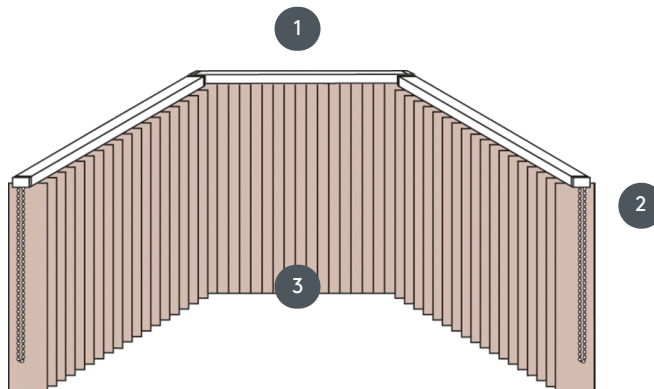

VERTIKÁLNÍ ŽALUZIE VJ032-M

Kompletní systém vertikální žaluzie pro montáž na strop s montážními sponami. Montážní konzoly pro montáž na stěnu za příplatek.

1 Horní lišty v matné bílé barvě, přírodní eloxovaná, okenní šedá nebo matná černá

2 Nekonečné řetězy v bílém, šedém, černém nebo kovovém řetízku na vyžádání

3 spodní konec s váhovými deskami

sdužování

strop, stěna nebo vestavěný profil

min. /max. rozměry

Šířka výpočtu = celková
šířka systému = šířka B1 +
šířka B2 + šířka FB3
(POZOR uveďte rozměry
stěny!)
Výpočtová výška = celkové
výšky systému =
dokončená výška FH1 +
dokončená výška FH2 +
dokončená výška FH3

Rozměry na hotovou šířku:

min. šířka 40 cm/max. šířka
600cm
max. výška 400 cm
max. plocha 24 m²
max. hmotnost 10 kg

Mechanická barva

matná bílá (RAL 9016)
přírodní eloxovaný hliník
(E6-EV1)
Šedá konstrukce okna (RAL
7040)
matně černá struktura
(RAL 9005)
Speciální lakování RAL na
vyžádání (za příplatek)