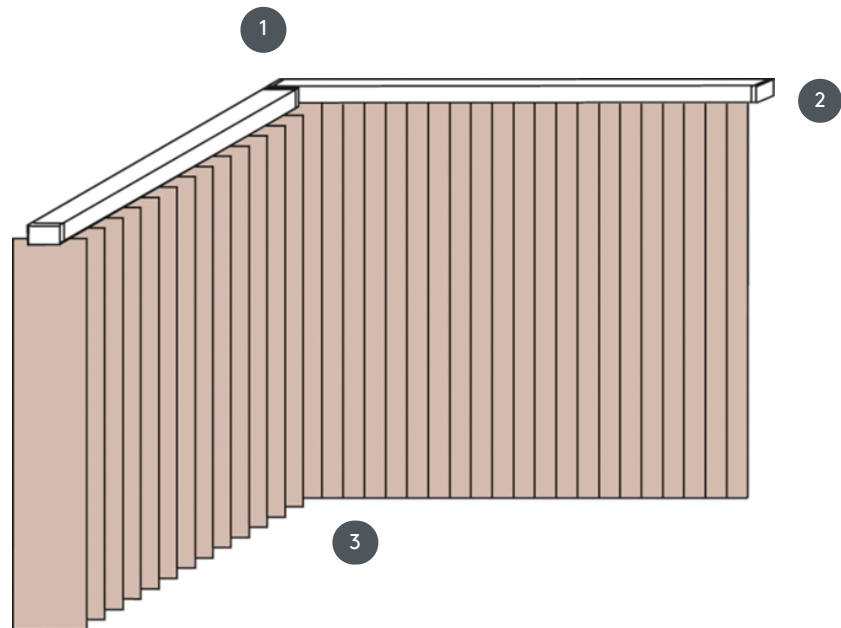

# FÜGGŐLEGES REDŐNYÖK VJ030-PW

Függőleges redőny komplett rendszer a mennyezetre szereléshez rögzítőkapcsokkal. Rögzítő konzolok falra szereléshez felár ellenében.

1 Felső sínek matt fehér, természetes eloxált, ablakszürke vagy matt fekete színben

## összhangban

mennyezet, fal vagy beépített profil

Méretek kész szélességenként:

min. szélesség 60 cm/max. szélesség 450cm  
max. magasság 350 cm  
max. terület 16 m<sup>2</sup>  
max. súly 8 kg