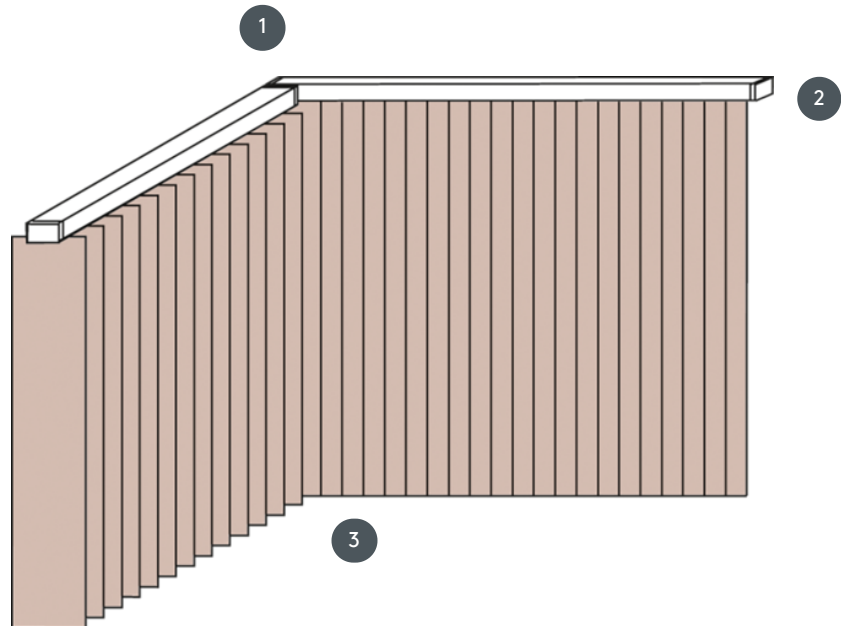

# FÜGGŐLEGES REDŐNYÖK VJ030-PW

Függőleges redőny komplett rendszer a mennyezetre szereléshez rögzítőkapcsokkal. Rögzítő konzolok falra szereléshez felár ellenében.

1 Felső sínek matt fehér, természetes eloxált, ablakszürke vagy matt fekete színben

## összhangban

mennyezet, fal vagy beépített profil

Méretek kész szélességenként:

min. szélesség 60 cm/max. szélesség 450cm  
max. magasság 350 cm  
max. terület 16 m<sup>2</sup>  
max. súly 8 kg