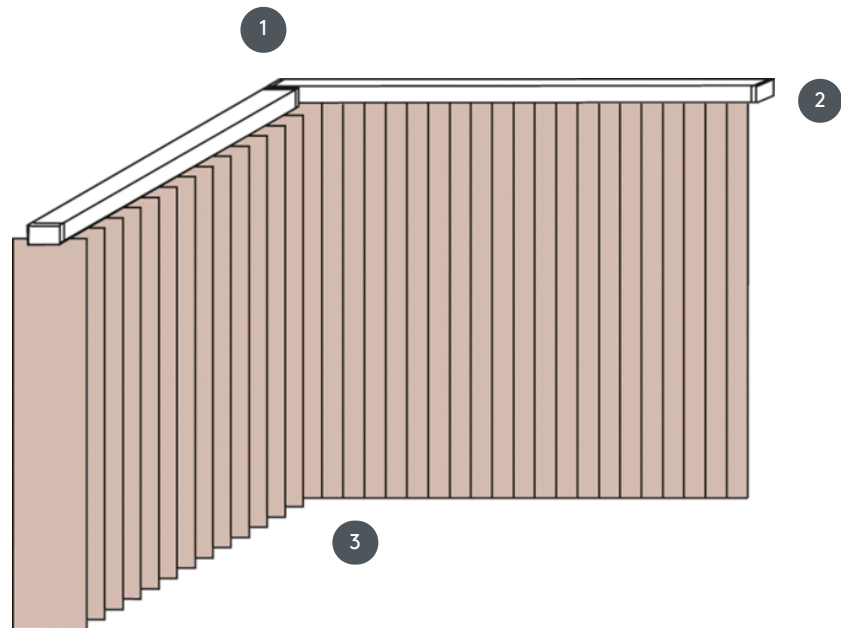

VERTIKÁLNÍ ŽALUZIE VJ030-PW

Kompletní systém vertikální žaluzie pro montáž na strop s montážními sponami. Montážní konzoly pro montáž na stěnu za příplatek.

- 1 Horní lišty v matné bílé barvě, přírodní eloxovaná, okenní šedá nebo matná černá
- 2 2 motory s 18 V rádiovým pohonem
- 3 spodní konec s váhovými deskami

sdužování

strop, stěna nebo vestavěný profil

min. /max. rozměry

Šířka výpočtu = celková šířka systému = šířka B1 + šířka B2 (POZOR uveďte rozměry stěny!)
Výpočtová výška = celkové výšky systému = dokončená výška FH1 + dokončená výška FH2

Rozměry na hotovou šířku:

min. šířka 60 cm/max. šířka 450cm
max. výška 350 cm
max. plocha 16 m²
max. hmotnost 8 kg

Mechanická barva

matná bílá (RAL 9016)
přírodní eloxovaný hliník (E6-EV1)
Šedá konstrukce okna (RAL 7040)
matně černá struktura (RAL 9005)
Speciální lakování RAL na vyžádání (za příplatek)