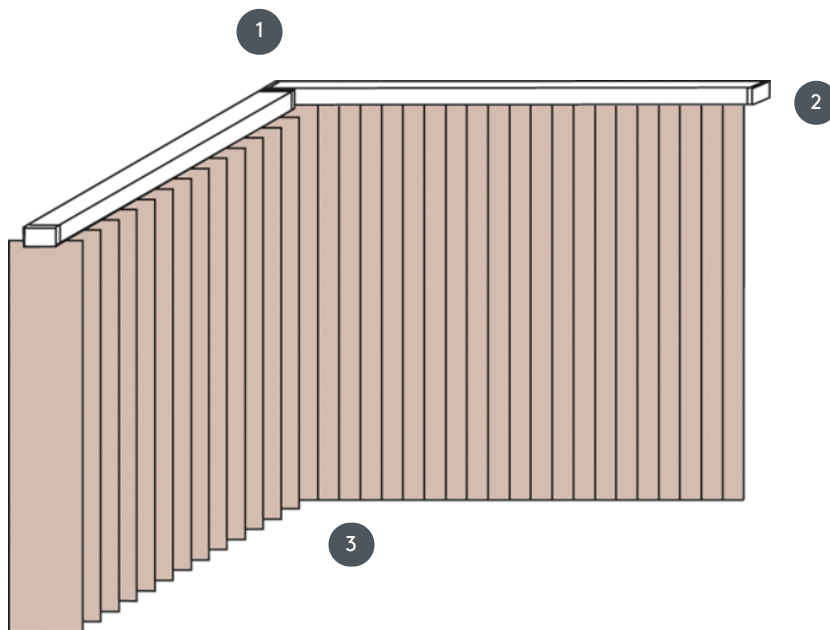

# VERTIKÁLNÍ ŽALUZIE VJ030-PW

Kompletní systém vertikální žaluzie pro montáž na strop s montážními sponami. Montážní konzoly pro montáž na stěnu za příplatek.

- 1 Horní lišty v matné bílé barvě, přírodní eloxovaná, okenní šedá nebo matná černá
- 2 2 motory s 18 V rádiovým pohonem
- 3 spodní konec s váhovými deskami

## sdužování

strop, stěna nebo vestavěný profil

## min. /max. rozměry

Šířka výpočtu = celková  
šířka systému = šířka B1 +  
šířka B2 (POZOR uveďte  
rozměry stěny!)  
Výpočtová výška = celkové  
výšky systému =  
dokončená výška FH1 +  
dokončená výška FH2

Rozměry na hotovou šířku:

min. šířka 60 cm/max. šířka  
450cm  
max. výška 350 cm  
max. plocha 16 m<sup>2</sup>  
max. hmotnost 8 kg