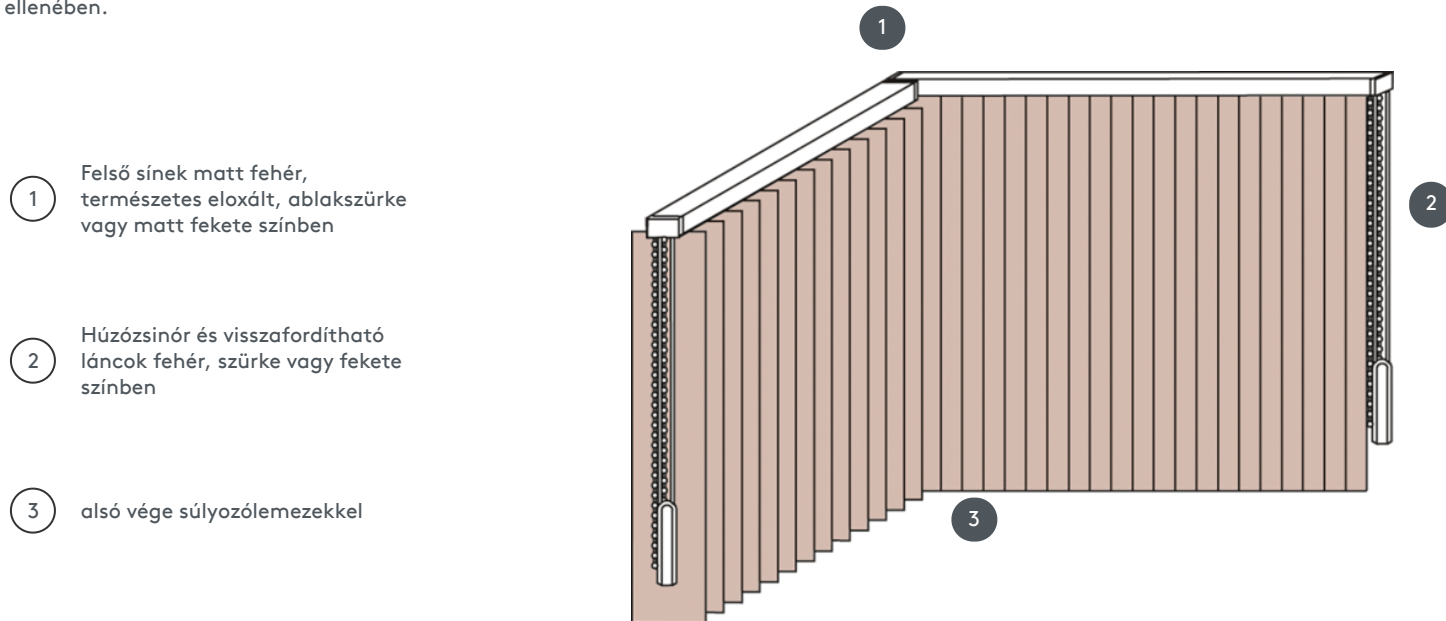

FÜGGŐLEGES REDŐNYÖK VJ030-S

Függőleges redőny komplett rendszer a mennyezetre szereléshez rögzítőkapcsokkal. Rögzítő konzolok falra szereléshez felár ellenében.

1 Felső sínek matt fehér, természetes eloxált, ablakszürke vagy matt fekete színben

2 Húzószinór és visszafordítható láncok fehér, szürke vagy fekete színben

3 alsó vége súlyozólemezekkel

összhangban

mennyezet, fal vagy beépített profil

min. /max. méretek

Számítási szélesség = teljes rendszerszélesség = szélesség B1 + szélesség B2 (FIGYELEM kérjük, adja meg a fal méreteit!)
Számítási magasság = teljes rendszermagasság = kész magasság FH1 + kész magasság FH2

pincér

2 húr és reverzibilis lánc fehér, szürke vagy fekete színben