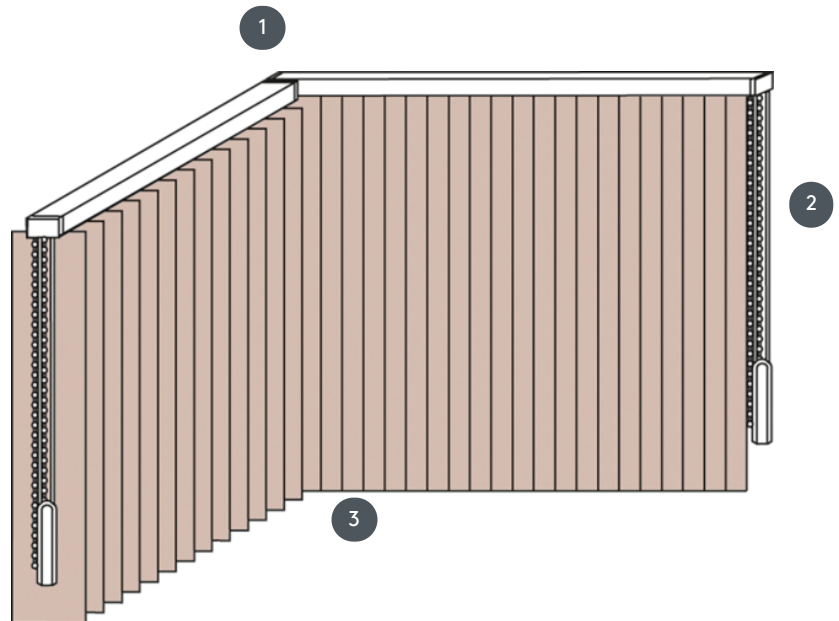

FÜGGŐLEGES REDŐNYÖK VJ030-S

Függőleges redőny komplett rendszer a mennyezetre szereléshez rögzítőkapcsokkal. Rögzítő konzolok falra szereléshez felár ellenében.

1 Felső sínek matt fehér, természetes eloxált, ablakszürke vagy matt fekete színben

2 Húzósinór és visszafordítható láncok fehér, szürke vagy fekete színben

3 alsó vége súlyozólemezekkel

összhangban

mennyezet, fal vagy beépített profil

min. /max. méretek

Számítási szélesség = teljes rendszerszélesség = szélesség B1 + szélesség B2 (FIGYELEM kérjük, adja meg a fal méreteit!)
Számítási magasság = teljes rendszermagasság = kész magasság FH1 + kész magasság FH2

Méretek kész szélességenként:

min. szélesség 40 cm/max. szélesség 695cm
max. magasság 400 cm
max. terület 27 m²
max. súly 20 kg

Mechanikus szín

matt fehér (RAL 9016)
természetes eloxált alumínium (E6-EV1)
Ablakszürke szerkezet (RAL 7040)
matt fekete szerkezet (RAL 9005)
RAL különleges festmény kérésre (felár ellenében)

pincér

2 húr és reverzibilis lánc fehér, szürke vagy fekete színben