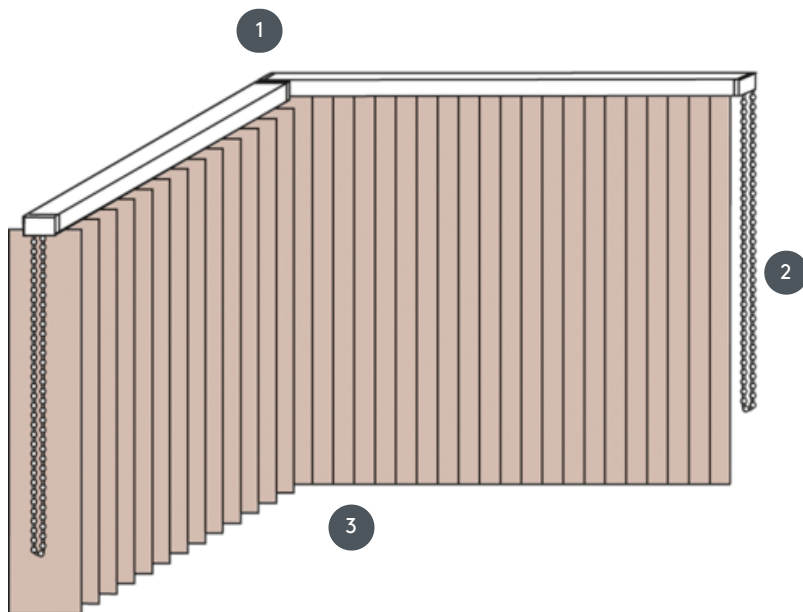

FÜGGŐLEGES REDŐNYÖK VJ030-M

Függőleges redőny komplett rendszer a mennyezetre szereléshez rögzítőkapcsokkal. Rögzítő konzolok falra szereléshez felár ellenében.

1 Felső sínek matt fehér, természetes eloxált, ablakszürke vagy matt fekete színben

2 Végteles láncok (a rendszer mindkét oldalán) fehér, szürke, fekete színben

3 alsó vége súlyozólemezekkel

összhangban

mennyezet, fal vagy beépített profil

min. /max. méretek

Számítási szélesség = teljes rendszerszélesség = szélesség B1 + szélesség B2 (FIGYELEM adja meg a fal méreteit!)
Számítási magasság = teljes rendszermagasság = kész magasság FH1 + kész magasság FH2

Méretek kész szélességenként:
min. szélesség 40 cm/max. szélesség 600cm
max. magasság 400 cm
max. terület 24 m²
max. tömeg 10 kg

Mechanikus szín

matt fehér (RAL 9016)
természetes eloxált alumínium (E6-EV1)
Ablakszürke szerkezet (RAL 7040)
matt fekete szerkezet (RAL 9005)
RAL különleges festmény kérésre (felár ellenében)

pincér

2 végteles lánc fehér, szürke vagy fekete színben