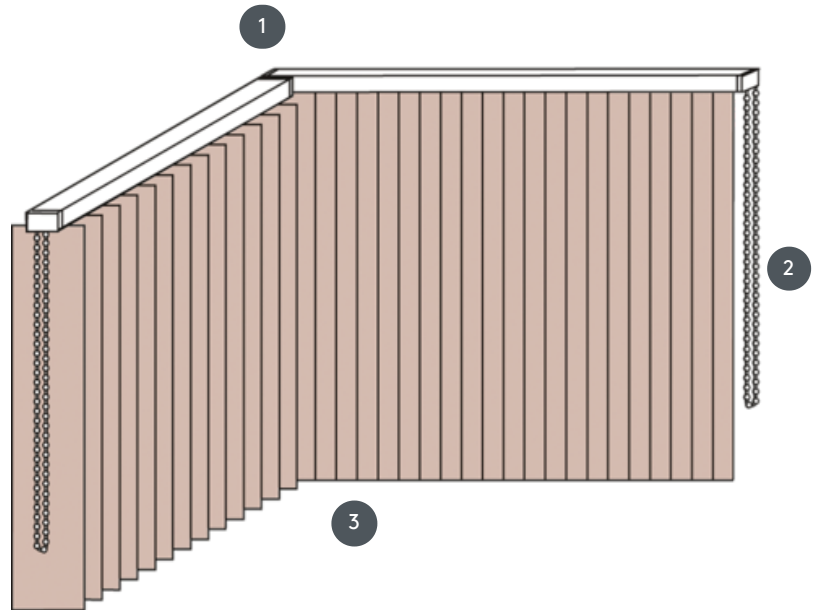

FÜGGŐLEGES REDŐNYÖK VJ030-M

Függőleges redőny komplett rendszer a mennyezetre szereléshez rögzítőkapcsokkal. Rögzítő konzolok falra szereléshez felár ellenében.

- 1 Felső sínek matt fehér, természetes eloxált, ablakszürke vagy matt fekete színben
- 2 Végtelen láncok (a rendszer mindkét oldalán) fehér, szürke, fekete színben
- 3 alsó vége súlyozólemezekkel

összhangban

mennyezet, fal vagy beépített profil

min. /max. méretek

Számítási szélesség = teljes rendszerszélesség = szélesség B1 + szélesség B2 (FIGYELEM adja meg a fal méreteit!)
Számítási magasság = teljes rendszermagasság = kész magasság FH1 + kész magasság FH2

Méretek kész szélességenként:
min. szélesség 40 cm/max. szélesség 600cm
max. magasság 400 cm
max. terület 24 m²
max. tömeg 10 kg

Mechanikus szín

matt fehér (RAL 9016)
természetes eloxált alumínium (E6-EV1)
Ablakszürke szerkezet (RAL 7040)
matt fekete szerkezet (RAL 9005)
RAL különleges festmény kérésre (felár ellenében)