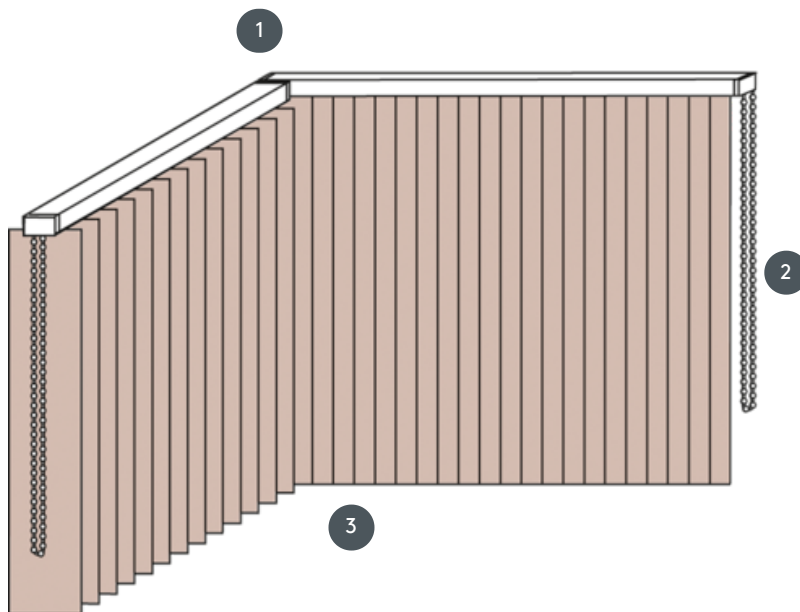

VERTIKALNE ROLETE

VJ030-M

Kompletni sustav vertikalnog slijepa za montažu na strop s montažnim kopčama. Montažni nosači za zidnu montažu uz dodatnu cijenu.

- 1 Gornje tračnice u mat bijeloj, prirodno eloksiranoj, prozorskoj sivoj ili mat crnoj boji
- 2 Beskrajni lanci (za svaku stranu sustava) u bijeloj, sivoj, crnoj boji
- 3 donji kraj s pločama za vaganje

rassemblement

strop, zid ili ugrađeni profil

min. /maks. dimenzije

Širina izračuna = ukupna
širina sustava = širina B1 +
širina B2 (PAŽNJA unesite
dimenzije zida!)
Visina izračuna = ukupne
visine sustava = gotova
visina FH1 + gotova visina
FH2

Dimenzije po gotovoj širini:
min. širina 40 cm/maks.
širina 600cm
maks. visina 400 cm
maks. površina 24 m²
maks. težina 10 kg

Mehanička boja

mat bijela (RAL 9016)
prirodni anodizirani
aluminij (E6-EV1)
Siva struktura prozora (RAL
7040)
mat crna struktura (RAL
9005)
RAL posebna slika na
zahtjev (uz nadoplatu)