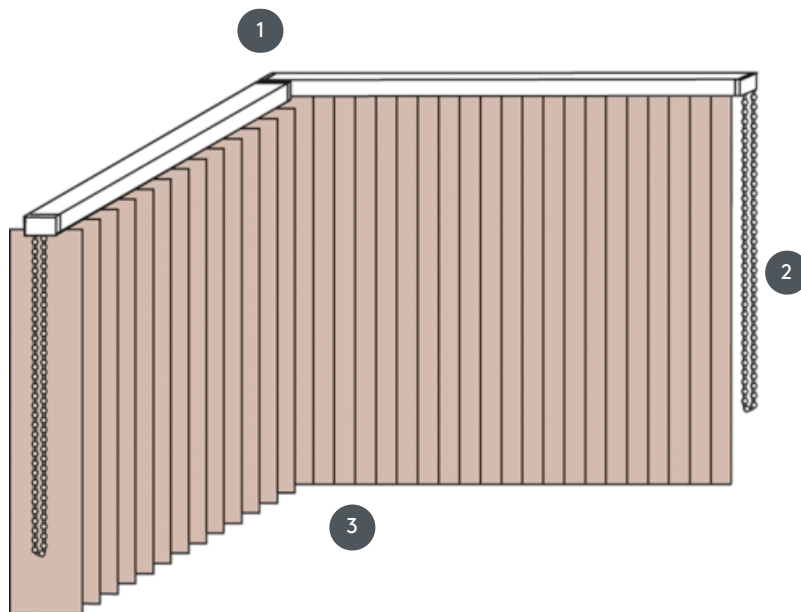

# VERTIKALNE ROLETE

## VJ030-M

Kompletni sustav vertikalnog slijepa za montažu na strop s montažnim kopčama. Montažni nosači za zidnu montažu uz dodatnu cijenu.

- 1 Gornje tračnice u mat bijeloj, prirodno eloksiranoj, prozorskoj sivoj ili mat crnoj boji
- 2 Beskrajni lanci (za svaku stranu sustava) u bijeloj, sivoj, crnoj boji
- 3 donji kraj s pločama za vaganje

### rassemblement

strop, zid ili ugrađeni profil

Dimenzije po gotovoj širini:  
min. širina 40 cm/maks.  
širina 600cm  
maks. visina 400 cm  
maks. površina 24 m<sup>2</sup>  
maks. težina 10 kg