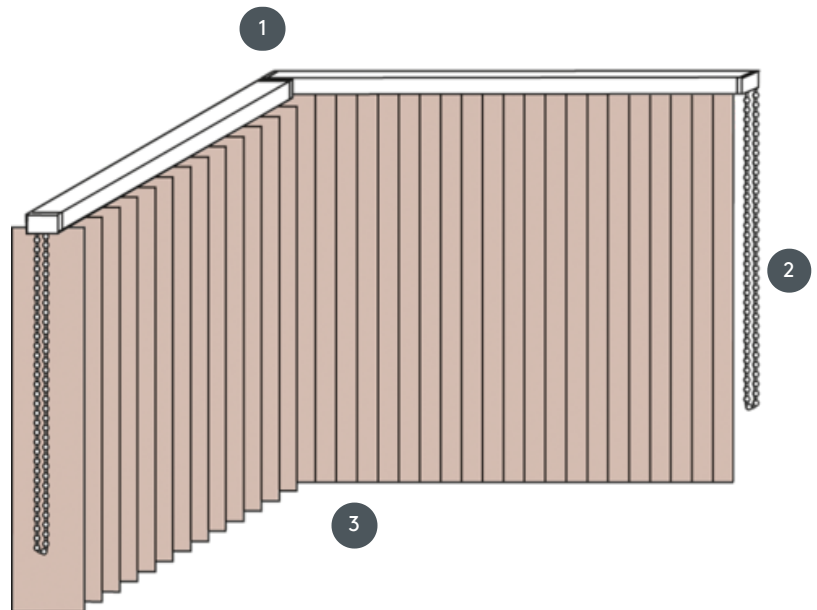

VERTIKÁLNÍ ŽALUZIE VJ030-M

Kompletní systém vertikální žaluzie pro montáž na strop s montážními sponami. Montážní konzoly pro montáž na stěnu za příplatek.

- 1 Horní lišty v matné bílé barvě, přírodní eloxovaná, okenní šedá nebo matná černá
- 2 Nekonečné řetězy (pro každou stranu systému) v bílé, šedé, černé
- 3 spodní konec s váhovými deskami

sduřování

strop, stěna nebo vestavěný profil

min. /max. rozměry

Šířka výpočtu = celková šířka systému = šířka B1 + šířka B2 (POZOR zadejte rozměry stěny!)
Výpočtová výška = celkové výšky systému = dokončená výška FH1 + dokončená výška FH2

Rozměry na hotovou šířku:
min. šířka 40 cm / max. šířka 600cm
max. výška 400 cm
max. plocha 24 m²
max. hmotnost 10 kg

Mechanická barva

matná bílá (RAL 9016)
přírodní eloxovaný hliník (E6-EV1)
Šedá konstrukce okna (RAL 7040)
matně černá struktura (RAL 9005)
Speciální lakování RAL na vyžádání (za příplatek)