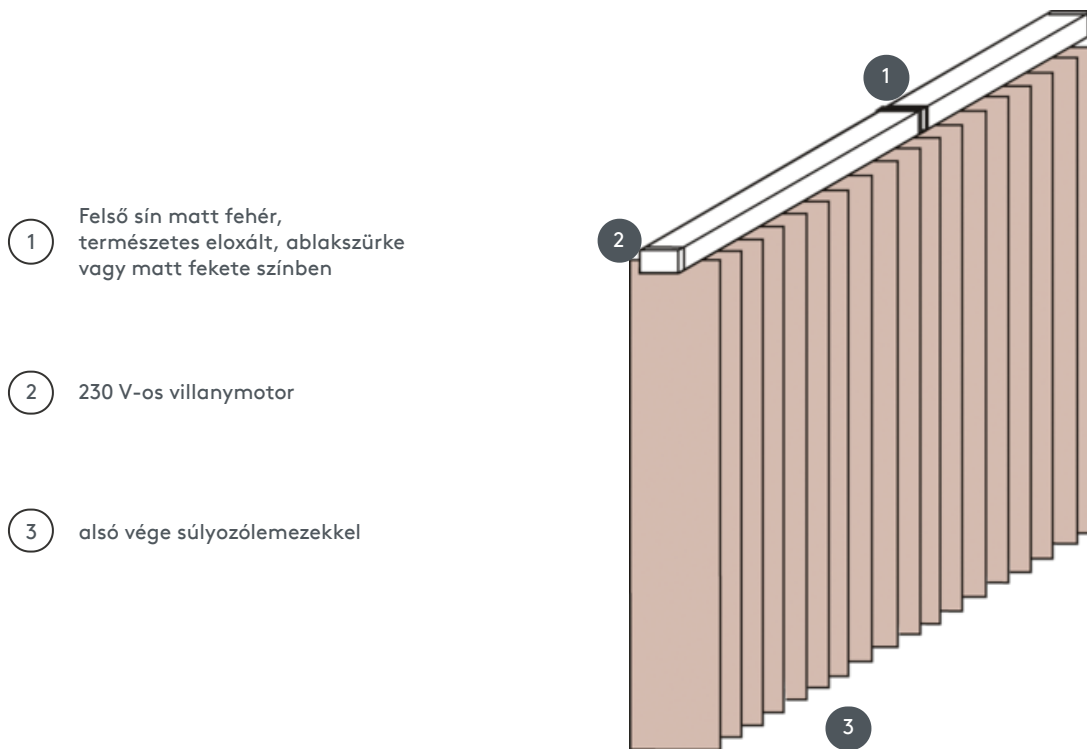

# FÜGGŐLEGES REDŐNYÖK VJ012-E

Függőleges redőny komplett rendszer a mennyezetre szereléshez rögzítőkapcsokkal. Rögzítő konzolok falra szereléshez felár ellenében.

- 1 Felső sín matt fehér, természetes eloxált, ablakszürke vagy matt fekete színben
- 2 230 V-os villanymotor
- 3 alsó vége súlyozólemezekkel

## összhangban

mennyezet, fal vagy beépített profil

## min. /max. méretek

**Számítási szélesség = teljes rendszerszélesség = kész szélesség FB1 + kész szélesség FB2**  
**Számítási magasság = legnagyobb rendszermagasság**

Méretek kész szélességenként:  
min. szélesség 50 cm/max. szélesség 695cm  
max. magasság 350 cm  
max. terület 24 m<sup>2</sup>  
max. súly 22 kg