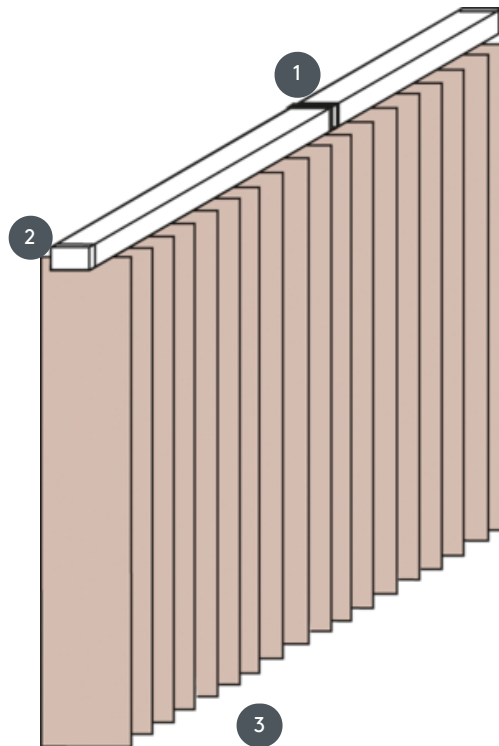

VERTIKÁLNÍ ŽALUZIE VJ012-E

Kompletní systém vertikální žaluzie pro montáž na strop s montážními sponami. Montážní konzoly pro montáž na stěnu za příplatek.

- 1 Horní lišta v matné bílé barvě, přírodní eloxovaná, okenní šedá nebo matná černá
- 2 230 V elektromotor
- 3 spodní konec s váhovými deskami

sdružování

strop, stěna nebo vestavěný profil

min. /max. rozměry

Šířka výpočtu = celková
šířka systému = hotová
šířka FB1 + hotová šířka FB2
Výpočtová výška = největší
výška systému

Rozměry na hotovou šířku:
min. šířka 50 cm/max. šířka
695cm
max. výška 350 cm
max. plocha 24 m²
max. hmotnost 22 kg