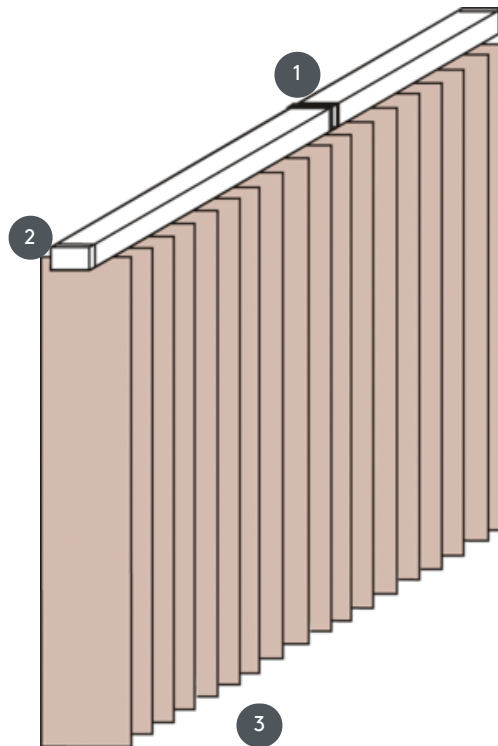

VERTIKÁLNÍ ŽALUZIE VJ012-E

Kompletní systém vertikální žaluzie pro montáž na strop s montážními sponami. Montážní konzoly pro montáž na stěnu za příplatek.

- 1 Horní lišta v matné bílé barvě, přírodní eloxovaná, okenní šedá nebo matná černá
- 2 230 V elektromotor
- 3 spodní konec s váhovými deskami

sdružování

strop, stěna nebo vestavěný profil

min. /max. rozměry

Šířka výpočtu = celková
šířka systému = hotová
šířka FB1 + hotová šířka FB2
Výpočtová výška = největší
výška systému

Rozměry na hotovou šířku:
min. šířka 50 cm/max. šířka
695cm
max. výška 350 cm
max. plocha 24 m²
max. hmotnost 22 kg