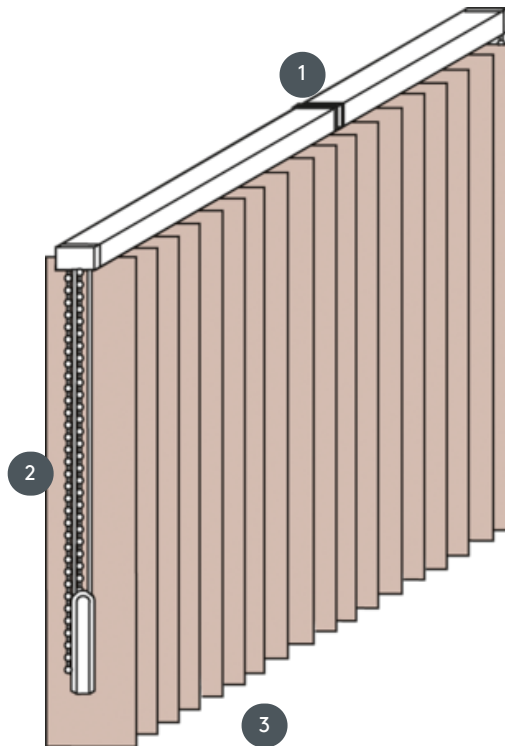

FÜGGŐLEGES REDŐNYÖK VJ012-S

Függőleges redőny komplett rendszer a mennyezetre szereléshez rögzítőkapcsokkal. Rögzítő konzolok falra szereléshez felár ellenében.

- 1 Felső sín matt fehér, természetes eloxált, ablakszürke vagy matt fekete színben
- 2 Húzósinór és visszafordítható lánc fehér, szürke vagy fekete színben
- 3 alsó vége súlyozólemezekkel

összhangban

mennyezet, fal vagy beépített profil

min. /max. méretek

Számítási szélesség = teljes rendszerszélesség = kész szélesség FB1 + kész szélesség FB2
Számítási magasság = legnagyobb rendszermagasság

Méretek kész szélességenként:
min. szélesség 40 cm/max. szélesség 695cm
max. magasság 400 cm
max. terület 27 m²
max. súly 20 kg

Mechanikus szín

matt fehér (RAL 9016)
természetes eloxált alumínium (E6-EV1)
Ablakszürke szerkezet (RAL 7040)
matt fekete szerkezet (RAL 9005)
RAL különleges festmény kérésre (felár ellenében)

pincér

húzósinórral és reverzibilis láncsal (fehér, szürke, fekete)
Operációs rendszer 1 a bal oldalon
Operációs rendszer 2 a jobb oldalon