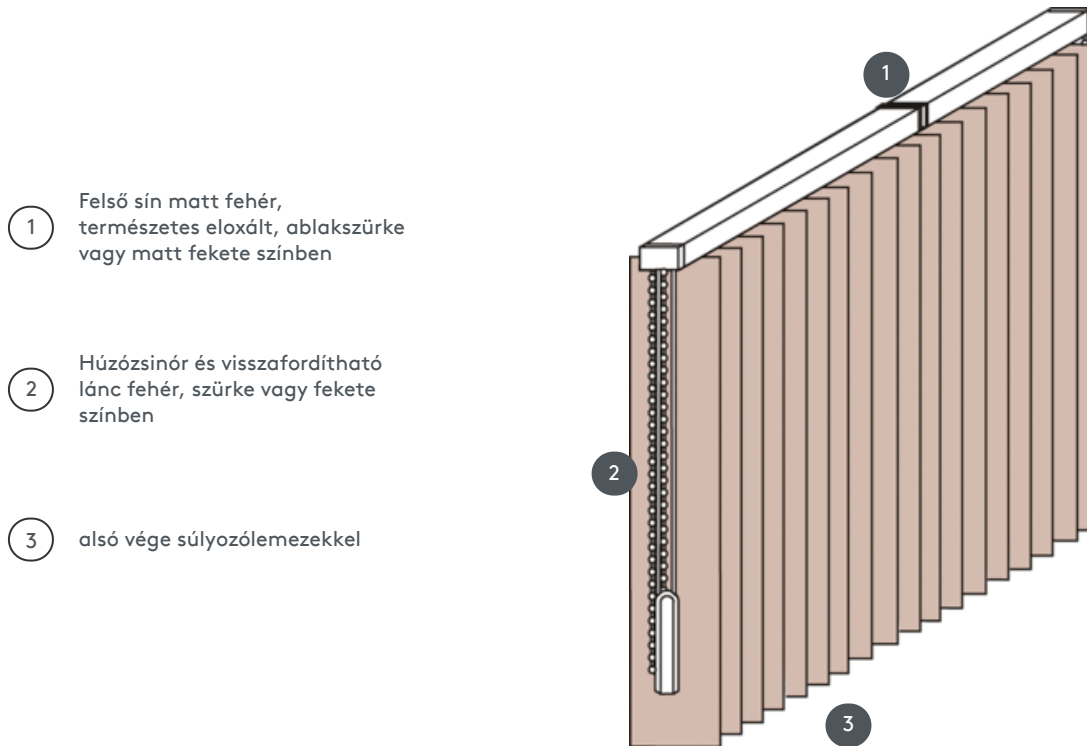

FÜGGŐLEGES REDŐNYÖK VJ012-S

Függőleges redőny komplett rendszer a mennyezetre szereléshez rögzítőkapcsokkal. Rögzítő konzolok falra szereléshez felár ellenében.

- 1 Felső sín matt fehér, természetes eloxált, ablakszürke vagy matt fekete színben
- 2 Húzósinór és visszafordítható lánc fehér, szürke vagy fekete színben
- 3 alsó vége súlyozólemezekkel

összhangban

mennyezet, fal vagy beépített profil

min. /max. méretek

Számítási szélesség = teljes rendszerszélesség = kész szélesség FB1 + kész szélesség FB2
Számítási magasság = legnagyobb rendszermagasság

Méretek kész szélességenként:
min. szélesség 40 cm/max. szélesség 695cm
max. magasság 400 cm
max. terület 27 m²
max. súly 20 kg

Mechanikus szín

matt fehér (RAL 9016)
természetes eloxált alumínium (E6-EV1)
Ablakszürke szerkezet (RAL 7040)
matt fekete szerkezet (RAL 9005)
RAL különleges festmény kérésre (felár ellenében)

pincér

húzósinórral és reverzibilis láncsal (fehér, szürke, fekete)
Operációs rendszer 1 a bal oldalon
Operációs rendszer 2 a jobb oldalon