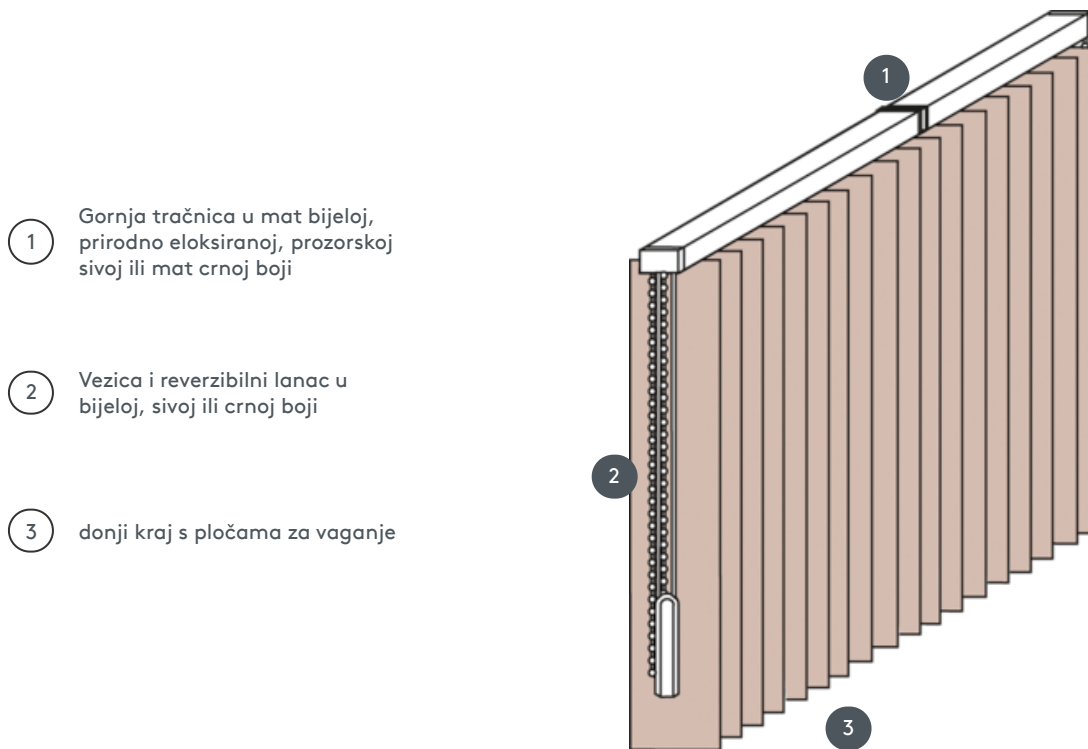

VERTIKALNE ROLETE

VJ012-S

Kompletni sustav vertikalnog slijepa za montažu na strop s montažnim kopčama. Montažni nosači za zidnu montažu uz dodatnu cijenu.

- 1 Gornja tračnica u mat bijeloj, prirodno eloksiranoj, prozorskoj sivoj ili mat crnoj boji
- 2 Vezica i reverzibilni lanac u bijeloj, sivoj ili crnoj boji
- 3 donji kraj s pločama za vaganje

rassemblement

strop, zid ili ugrađeni profil

min. /maks. dimenzije

Širina izračuna = ukupna
širina sustava = gotova
širina FB1 + gotova širina
FB2
Visina izračuna = najveća
visina sustava

Dimenzije po gotovoj širini:
min. širina 40 cm/maks.
širina 695cm
maks. visina 400 cm
maks. površina 27 m²
maks. težina 20 kg

Mehanička boja

mat bijela (RAL 9016)
prirodni anodizirani
aluminij (E6-EV1)
Siva struktura prozora (RAL
7040)
mat crna struktura (RAL
9005)
RAL posebna slika na
zahtjev (uz nadoplatu)

konobar

pomoću vezice i reverzibilnog
lanca (bijela, siva, crna)
Operativni sustav 1 s lijeve strane
Operativni sustav 2 s desne
strane