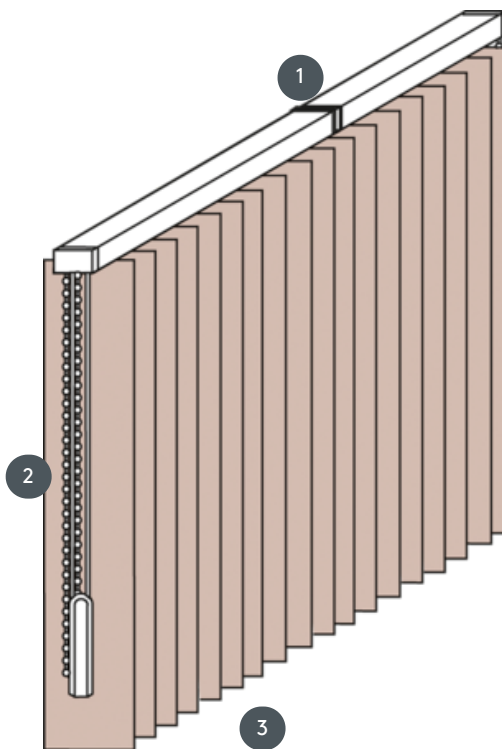

VERTIKÁLNÍ ŽALUZIE VJ012-S

Kompletní systém vertikální žaluzie pro montáž na strop s montážními sponami. Montážní konzoly pro montáž na stěnu za příplatek.

- 1 Horní lišta v matné bílé barvě, přírodní eloxovaná, okenní šedá nebo matná černá
- 2 Šňůrka a oboustranný řetízek v bílé, šedé nebo černé barvě
- 3 spodní konec s váhovými deskami

sdružování

strop, stěna nebo vestavěný profil

min. /max. rozměry

Šířka výpočtu = celková
šířka systému = hotová
šířka FB1 + hotová šířka FB2
Výpočtová výška = největší
výška systému

Rozměry na hotovou šířku:
min. šířka 40 cm/max. šířka
695cm
max. výška 400 cm
max. plocha 27 m²
max. hmotnost 20 kg

Mechanická barva

matná bílá (RAL 9016)
přírodní eloxovaný hliník
(E6-EV1)
Šedá konstrukce okna (RAL
7040)
matně černá struktura
(RAL 9005)
Speciální lakování RAL na
vyžádání (za příplatek)

číslník

pomocí stahovací šňůrky a
oboustranného řetízku (bílá,
šedá, černá)
Operační systém 1 vlevo
Operační systém 2 vpravo