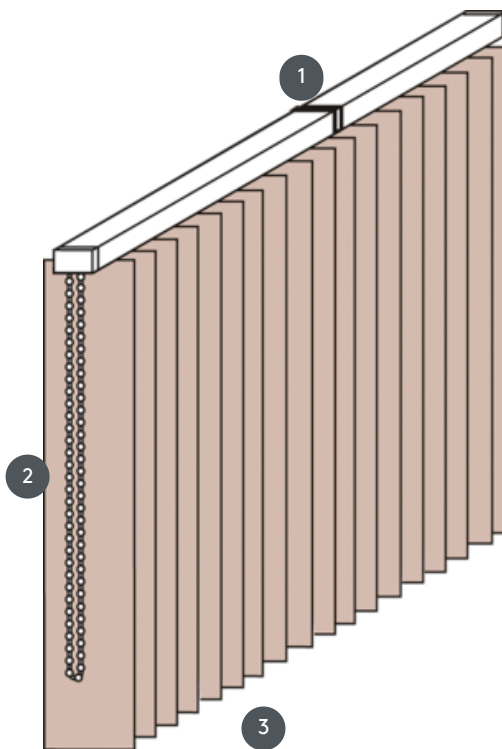

FÜGGŐLEGES REDŐNYÖK VJ012-M

Függőleges redőny komplett rendszer a mennyezetre szereléshez rögzítőkapcsokkal. Rögzítő konzolok falra szereléshez felár ellenében.

- 1 Felső sín matt fehér, természetes eloxált, ablakszürke vagy matt fekete színben
- 2 Végtelen lánc fehér, szürke, fekete
- 3 alsó vége súlyozólemezekkel

összhangban

mennyezet, fal vagy beépített profil

min. /max. méretek

Számítási szélesség = teljes rendszerszélesség = kész szélesség FB1 + kész szélesség FB2
Számítási magasság = legnagyobb rendszermagasság

Méretek kész szélességenként:
min. szélesség 40 cm/max. szélesség 600cm
max. magasság 400 cm
max. terület 24 m²
max. tömeg 10 kg

Mechanikus szín

matt fehér (RAL 9016)
természetes eloxált alumínium (E6-EV1)
Ablakszürke szerkezet (RAL 7040)
matt fekete szerkezet (RAL 9005)
RAL különleges festmény kérésre (felár ellenében)

pincér

végtelen lánc fehér, szürke vagy fekete színben
Operációs rendszer 1 a bal oldalon
Operációs rendszer 2 a jobb oldalon