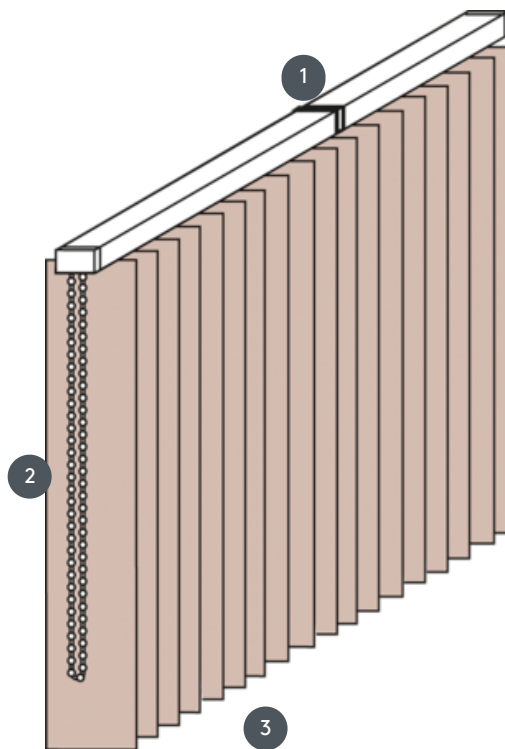

FÜGGŐLEGES REDŐNYÖK VJ012-M

Függőleges redőny komplett rendszer a mennyezetre szereléshez rögzítőkapcsokkal. Rögzítő konzolok falra szereléshez felár ellenében.

- 1 Felső sín matt fehér, természetes eloxált, ablakszürke vagy matt fekete színben
- 2 Végtelen lánc fehér, szürke, fekete
- 3 alsó vége súlyozólemezekkel

összhangban

mennyezet, fal vagy beépített profil

min. /max. méretek

Számítási szélesség = teljes rendszerszélesség = kész szélesség FB1 + kész szélesség FB2
Számítási magasság = legnagyobb rendszermagasság

Méretek kész szélességenként:
min. szélesség 40 cm/max. szélesség 600cm
max. magasság 400 cm
max. terület 24 m²
max. tömeg 10 kg

Mechanikus szín

matt fehér (RAL 9016)
természetes eloxált alumínium (E6-EV1)
Ablakszürke szerkezet (RAL 7040)
matt fekete szerkezet (RAL 9005)
RAL különleges festmény kérésre (felár ellenében)

pincér

végtelen lánc fehér, szürke vagy fekete színben
Operációs rendszer 1 a bal oldalon
Operációs rendszer 2 a jobb oldalon