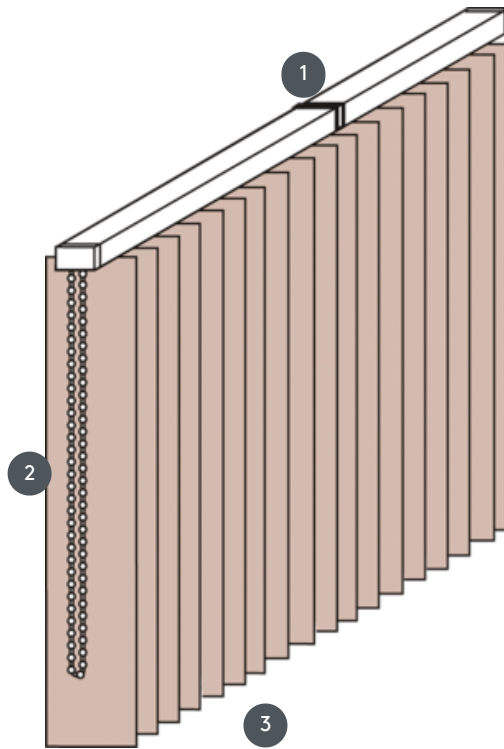

VERTIKALNE ROLETE

VJ012-M

Kompletni sustav vertikalnog slijepa za montažu na strop s montažnim kopčama. Montažni nosači za zidnu montažu uz dodatnu cijenu.

- 1 Gornja tračnica u mat bijeloj, prirodno eloksiranoj, prozorskoj sivoj ili mat crnoj boji
- 2 Beskrajni lanac u bijeloj, sivoj, crnoj boji
- 3 donji kraj s pločama za vaganje

rassemblement

strop, zid ili ugrađeni profil

min. /maks. dimenzije

Širina izračuna = ukupna
širina sustava = gotova
širina FB1 + gotova širina
FB2
Visina izračuna = najveća
visina sustava

Dimenzije po gotovoj širini:
min. širina 40 cm/maks.
širina 600cm
maks. visina 400 cm
maks. površina 24 m²
maks. težina 10 kg

Mehanička boja

mat bijela (RAL 9016)
prirodni anodizirani
aluminij (E6-EV1)
Siva struktura prozora (RAL
7040)
mat crna struktura (RAL
9005)
RAL posebna slika na
zahtjev (uz nadoplatu)

konobar

beskrajni lanac u bijeloj, sivoj ili
crnoj boji
Operativni sustav 1 s lijeve strane
Operativni sustav 2 s desne
strane