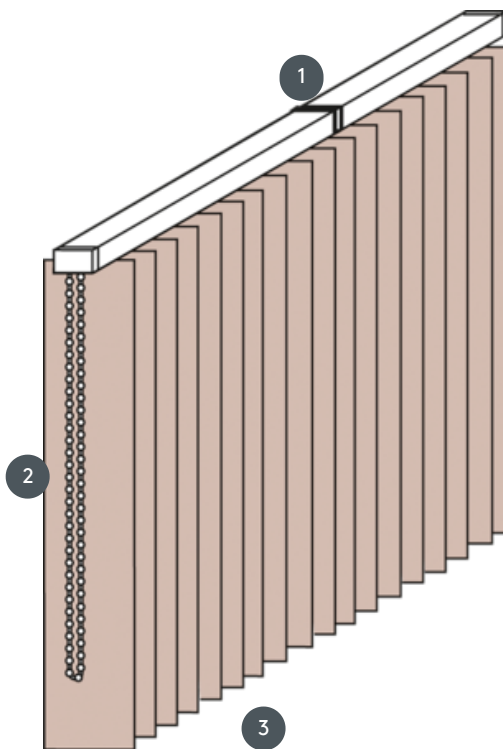

VERTIKALNE ROLETE

VJ012-M

Kompletni sustav vertikalnog slijepa za montažu na strop s montažnim kopčama. Montažni nosači za zidnu montažu uz dodatnu cijenu.

- 1 Gornja tračnica u mat bijeloj, prirodno eloksiranoj, prozorskoj sivoj ili mat crnoj boji
- 2 Beskrajni lanac u bijeloj, sivoj, crnoj boji
- 3 donji kraj s pločama za vaganje

rassemblement

strop, zid ili ugrađeni profil

min. /maks. dimenzije

Širina izračuna = ukupna
širina sustava = gotova
širina FB1 + gotova širina
FB2
Visina izračuna = najveća
visina sustava

Dimenzije po gotovoj širini:
min. širina 40 cm/maks.
širina 600cm
maks. visina 400 cm
maks. površina 24 m²
maks. težina 10 kg

Mehanička boja

mat bijela (RAL 9016)
prirodni anodizirani
aluminij (E6-EV1)
Siva struktura prozora (RAL
7040)
mat crna struktura (RAL
9005)
RAL posebna slika na
zahtjev (uz nadoplatu)

konobar

beskrajni lanac u bijeloj, sivoj ili
crnoj boji
Operativni sustav 1 s lijeve strane
Operativni sustav 2 s desne
strane