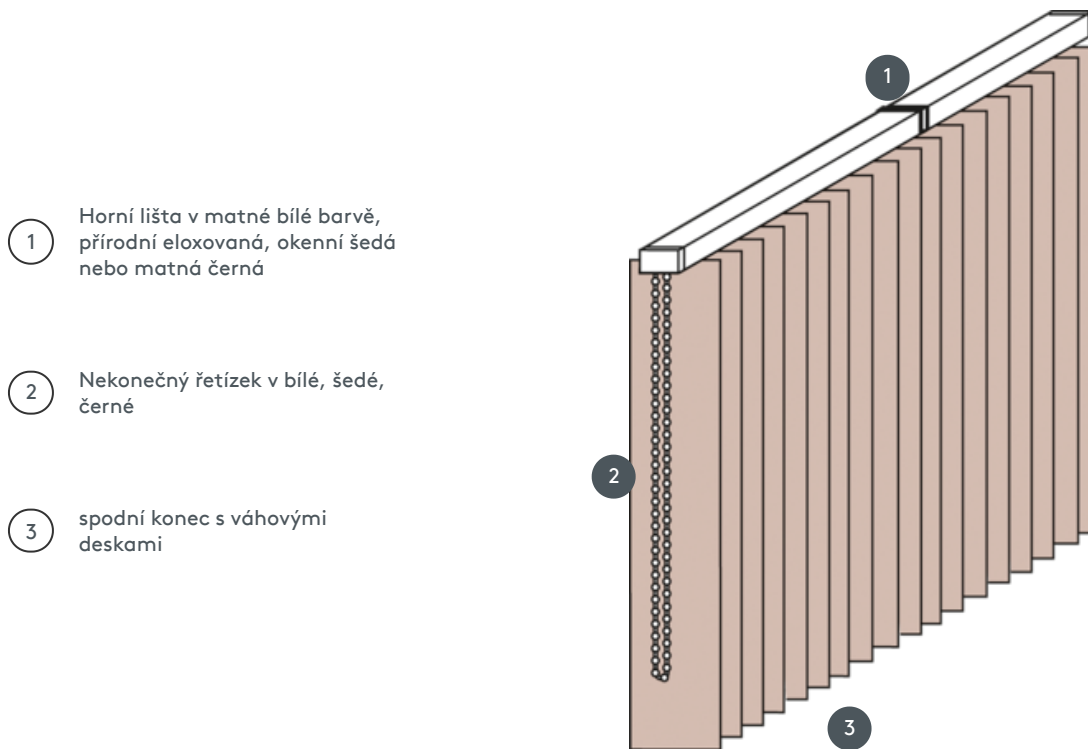

VERTIKÁLNÍ ŽALUZIE VJ012-M

Kompletní systém vertikální žaluzie pro montáž na strop s montážními sponami. Montážní konzoly pro montáž na stěnu za příplatek.

- 1 Horní lišta v matné bílé barvě, přírodní eloxovaná, okenní šedá nebo matná černá
- 2 Nekonečný řetízek v bílé, šedé, černé
- 3 spodní konec s váhovými deskami

sdružování

strop, stěna nebo vestavěný profil

min. /max. rozměry

Šířka výpočtu = celková
šířka systému = hotová
šířka FB1 + hotová šířka FB2
Výpočtová výška = největší
výška systému

Rozměry na hotovou šířku:
min. šířka 40 cm/max. šířka
600cm
max. výška 400 cm
max. plocha 24 m²
max. hmotnost 10 kg

Mechanická barva

matná bílá (RAL 9016)
přírodní eloxovaný hliník
(E6-EV1)
Šedá konstrukce okna (RAL
7040)
matně černá struktura
(RAL 9005)
Speciální lakování RAL na
vyžádání (za příplatek)

číšník

nekonečný řetízek v bílé, šedé
nebo černé barvě
Operační systém 1 vlevo
Operační systém 2 vpravo