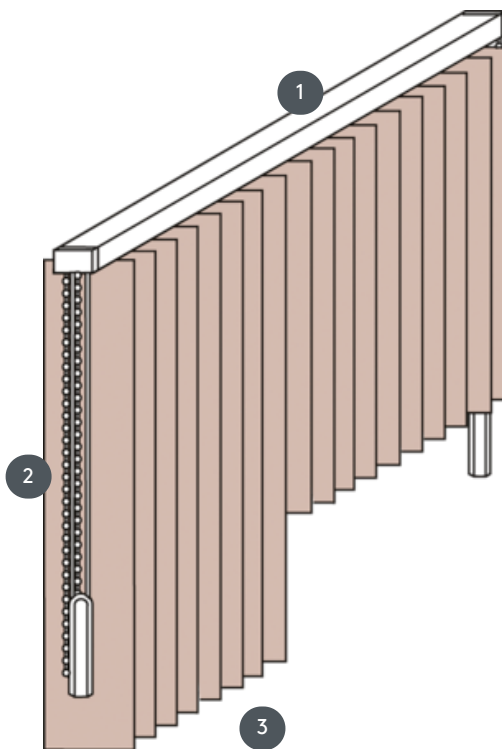

FÜGGŐLEGES REDŐNYÖK VJ013-S

Függőleges redőny komplett rendszer a mennyezetre szereléshez rögzítőkapcsokkal. Rögzítő konzolok falra szereléshez felár ellenében.

- 1 Felső sín matt fehér, természetes eloxált, ablakszürke vagy matt fekete színben
- 2 2 különálló húr és egy reverzibilis lánc fehér, szürke vagy fekete színben
- 3 alsó vége súlyozólemezekkel

összhangban

mennyezet, fal vagy beépített profil

min. /max. méretek

Számítási szélesség = teljes rendszerszélesség = kész szélesség FB1 + kész szélesség FB2
Számítási magasság = legnagyobb rendszermagasság

Méretek kész szélességenként:
min. szélesség 40 cm/max. szélesség 695cm
max. magasság 400 cm
max. terület 27 m²
max. súly 20 kg

Mechanikus szín

matt fehér (RAL 9016)
természetes eloxált alumínium (E6-EV1)
Ablakszürke szerkezet (RAL 7040)
matt fekete szerkezet (RAL 9005)
RAL különleges festmény kérésre (felár ellenében)

pincér

két különálló húrral és egy közös reverzibilis láncsal balra vagy jobbra