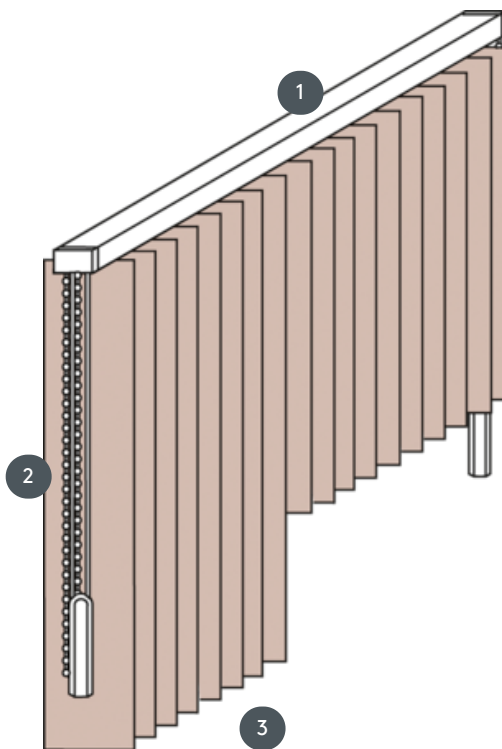

FÜGGŐLEGES REDŐNYÖK VJ013-S

Függőleges redőny komplett rendszer a mennyezetre szereléshez rögzítőkapcsokkal. Rögzítő konzolok falra szereléshez felár ellenében.

- 1 Felső sín matt fehér, természetes eloxált, ablakszürke vagy matt fekete színben
- 2 2 különálló húr és egy reverzibilis lánc fehér, szürke vagy fekete színben
- 3 alsó vége súlyozólemezekkel

összhangban

mennyezet, fal vagy beépített profil

min. /max. méretek

Számítási szélesség = teljes rendszerszélesség = kész szélesség FB1 + kész szélesség FB2
Számítási magasság = legnagyobb rendszermagasság

Méretek kész szélességenként:
min. szélesség 40 cm/max. szélesség 695cm
max. magasság 400 cm
max. terület 27 m²
max. súly 20 kg

Mechanikus szín

matt fehér (RAL 9016)
természetes eloxált alumínium (E6-EV1)
Ablakszürke szerkezet (RAL 7040)
matt fekete szerkezet (RAL 9005)
RAL különleges festmény kérésre (felár ellenében)

pincér

két különálló húrral és egy közös reverzibilis láncsal balra vagy jobbra