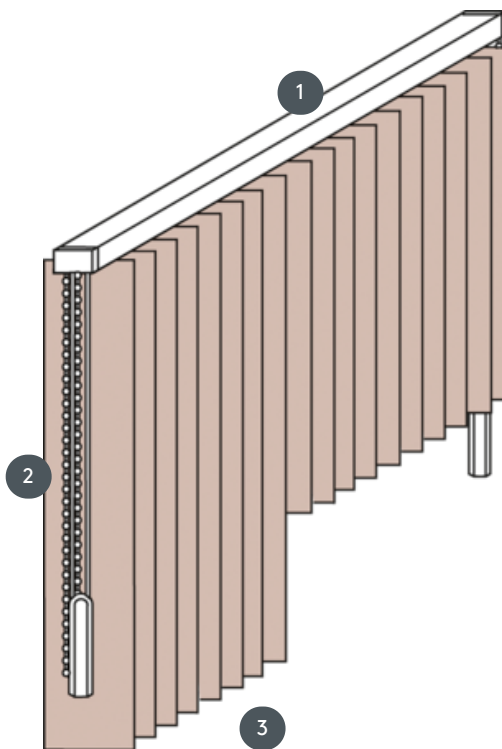

VERTIKALNE ROLETE

VJ013-S

Kompletni sustav vertikalnog slijepa za montažu na strop s montažnim kopčama. Montažni nosači za zidnu montažu uz dodatnu cijenu.

- 1 Gornja tračnica u mat bijeloj, prirodno eloksiranoj, prozorskoj sivoj ili mat crnoj boji
- 2 2 odvojene žice i reverzibilni lanac u bijeloj, sivoj ili crnoj boji
- 3 donji kraj s pločama za vaganje

rassemblement

strop, zid ili ugrađeni profil

min. /maks. dimenzije

Širina izračuna = ukupna
širina sustava = gotova
širina FB1 + gotova širina
FB2
Visina izračuna = najveća
visina sustava

Dimenzije po gotovoj širini:
min. širina 40 cm/maks.
širina 695cm
maks. visina 400 cm
maks. površina 27 m²
maks. težina 20 kg

Mehanička boja

mat bijela (RAL 9016)
prirodni anodizirani
aluminij (E6-EV1)
Siva struktura prozora (RAL
7040)
mat crna struktura (RAL
9005)
RAL posebna slika na
zahtjev (uz nadoplatu)

konobar

s dvije odvojene žice i
zajedničkim reverzibilnim
lancem
bilo lijevo ili desno